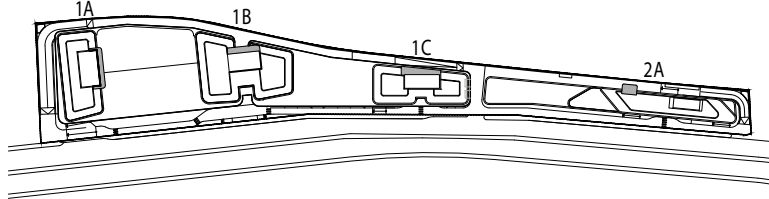

Kat 6-7

1B OFİS 5-7