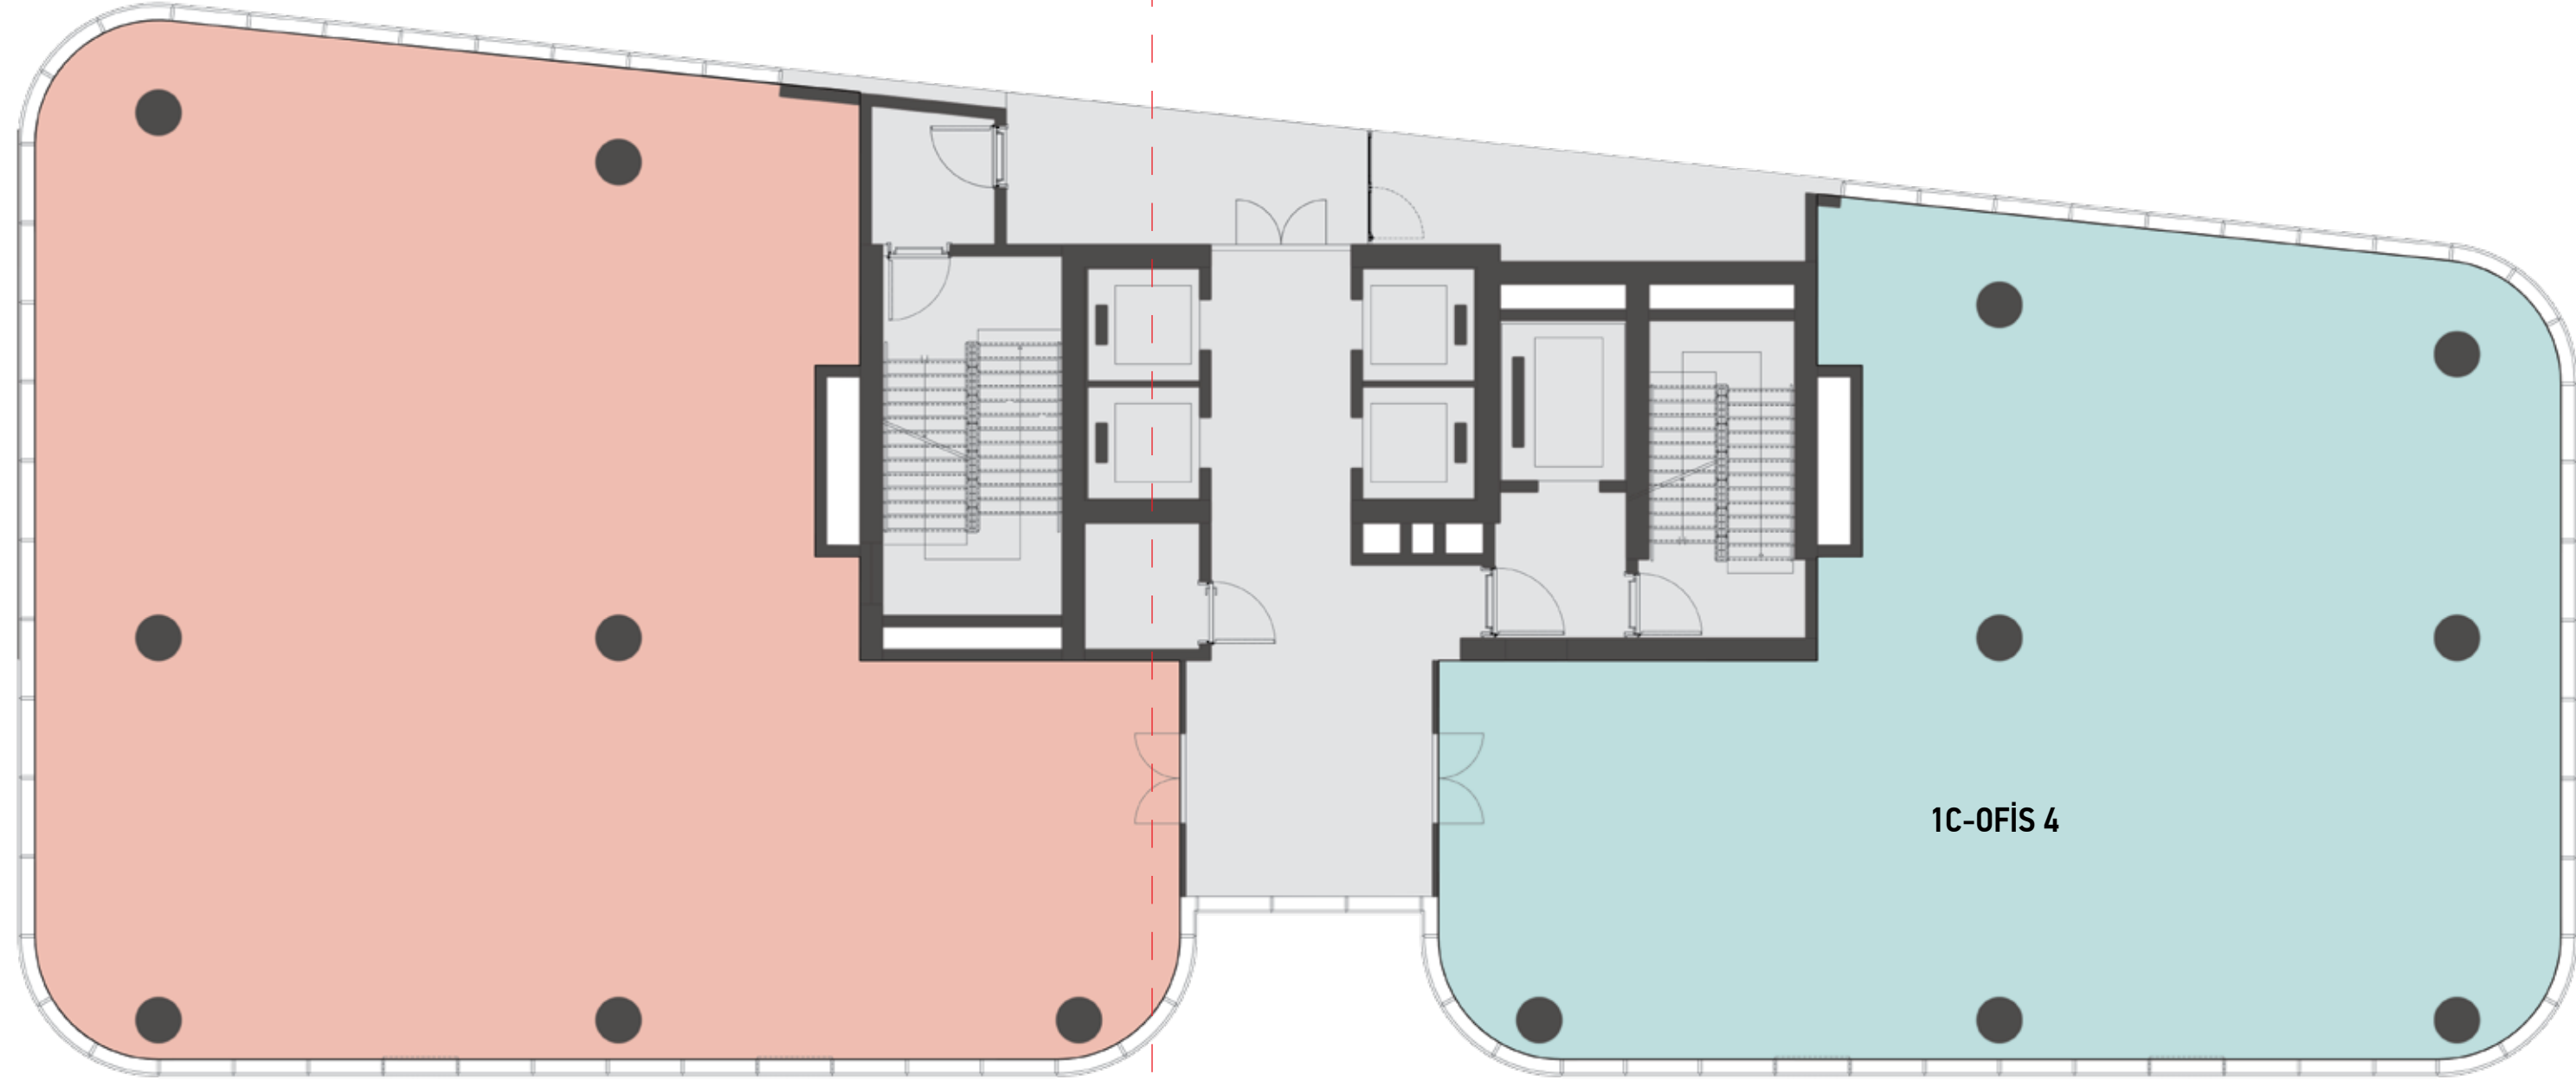

KAT 2	OFİS 4
NET OFİS ALANI	270.77 m²
BRÜT SATIŞ ALANI	347.46 m²
TERAS ALANI	-