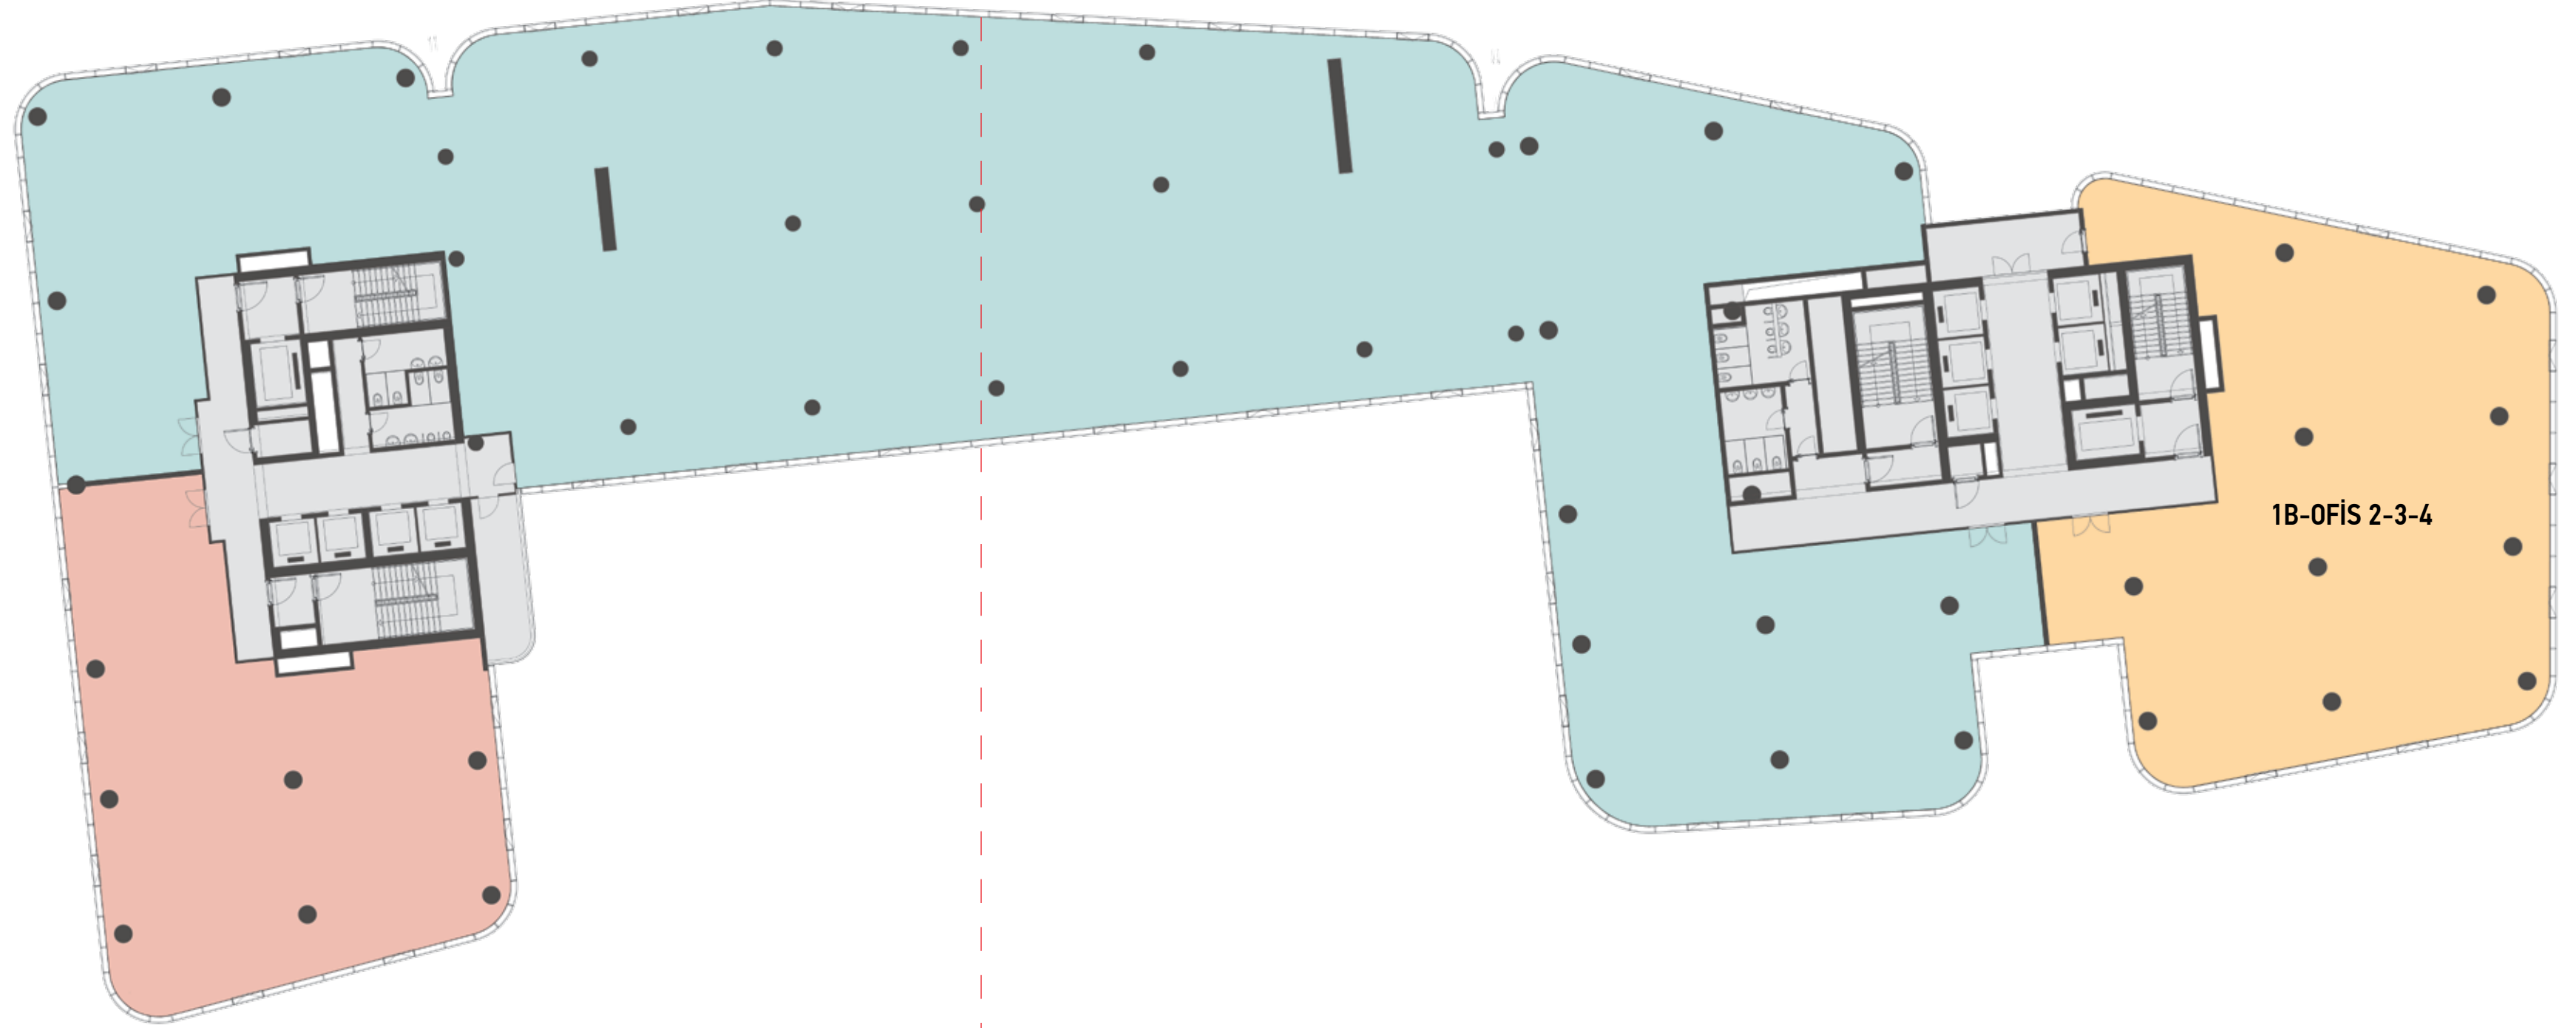

KAT 3-4-5	OFİS 4-6-8
NET OFİS ALANI	1716.04 m <sup>2</sup>
BRÜT SATIŞ ALANI	2031.98 m <sup>2</sup>
TERAS ALANI	-

**VADIPARK**<sup>®</sup>  
SEYRANTEPE  
OFİS 1

**OFİS KAT PLANLARI**  
1B

KAT 2	OFİS 1
NET OFİS ALANI	472.53 m <sup>2</sup>
BRÜT SATIŞ ALANI	556.20 m <sup>2</sup>
TERAS ALANI	235.71 m <sup>2</sup>