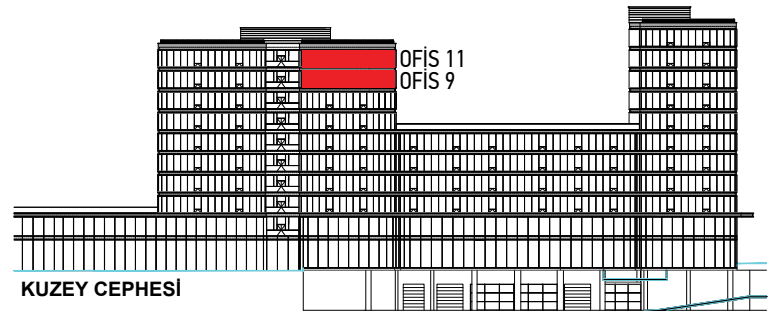

Kat 8

1B OFİS 9