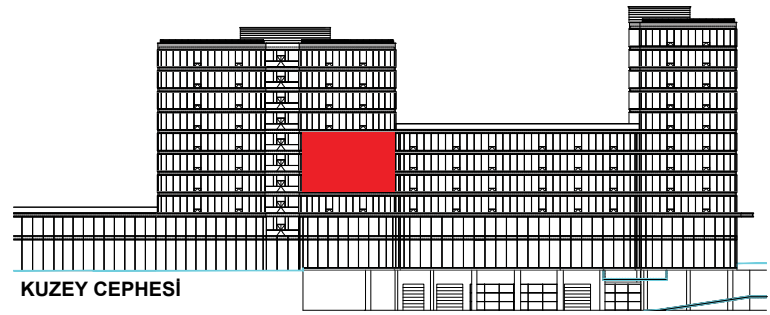

KAT 3-4-5	OFİS 4-6-8
NET OFİS ALANI	1716.04 m <sup>2</sup>
BRÜT SATIŞ ALANI	2031.98 m <sup>2</sup>
TERAS ALANI	-

**VADIPARK**<sup>®</sup>  
SEYRANTEPE  
OFİS 1

**OFİS KAT PLANLARI**  
1B

KAT 2	OFİS 1
NET OFİS ALANI	472.53 m <sup>2</sup>
BRÜT SATIŞ ALANI	556.20 m <sup>2</sup>
TERAS ALANI	235.71 m <sup>2</sup>