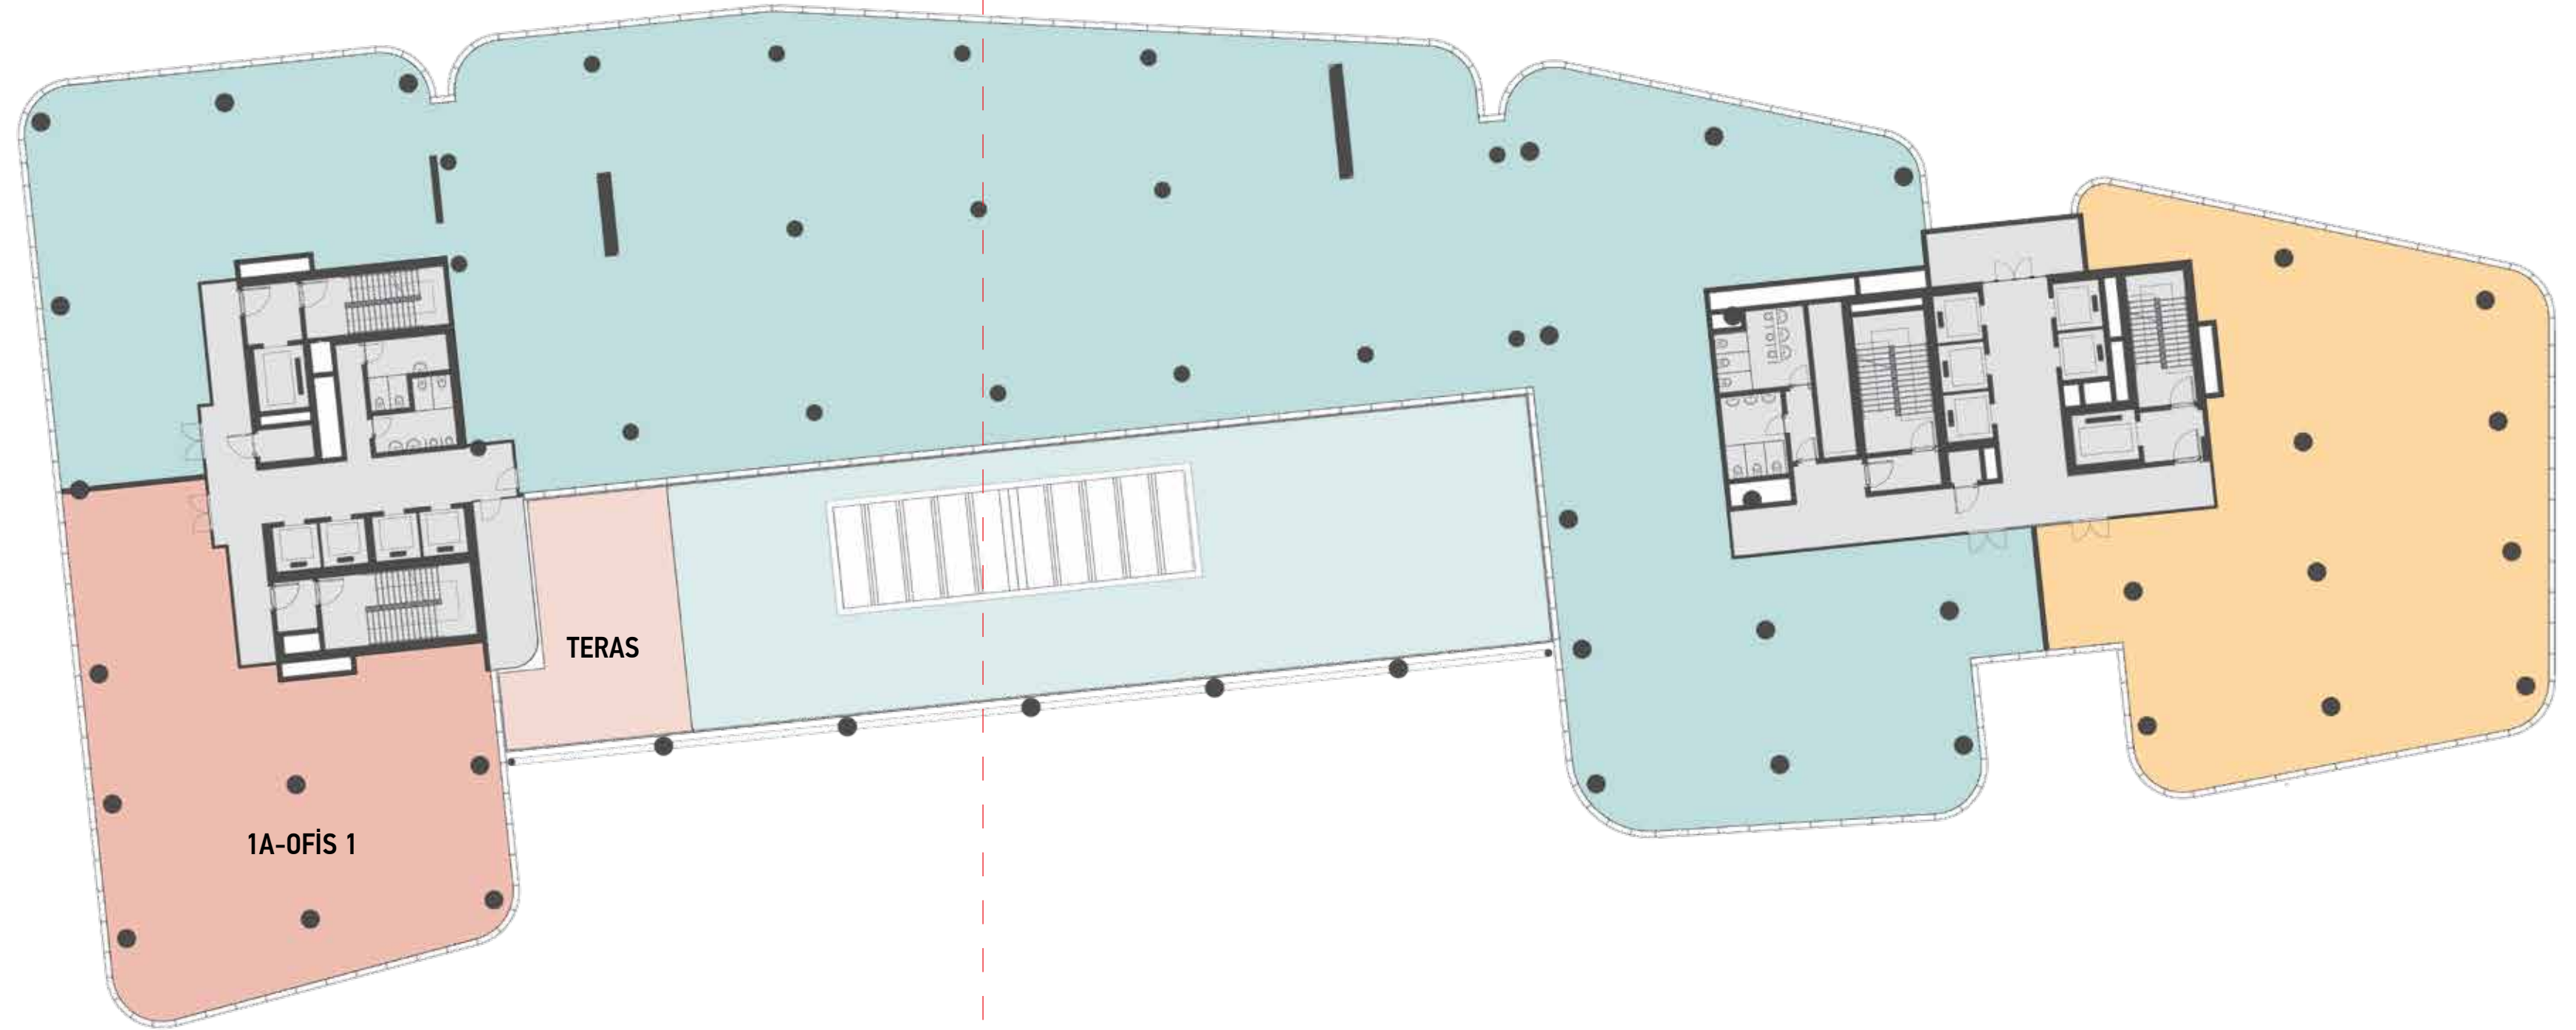

**VADIPARK**<sup>®</sup>  
SEYRANTEPE  
OFİS 1

**OFİS KAT PLANLARI**  
**1A**

KAT 2	OFİS 1
NET OFİS ALANI	342.33 m <sup>2</sup>
BRÜT SATIŞ ALANI	407.79 m <sup>2</sup>
TERAS ALANI	78.40 m <sup>2</sup>

KAT 3-4-5	OFİS 3-5-7
NET OFİS ALANI	342.33 m <sup>2</sup>
BRÜT SATIŞ ALANI	407.79 m <sup>2</sup>
TERAS ALANI	-