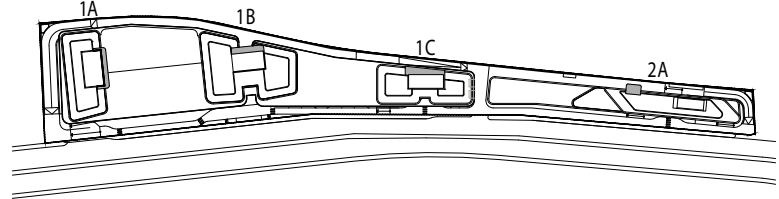

# 1A OFİS 18

KAT 10	OFİS 18
NET OFİS ALANI	287.22 m <sup>2</sup>
BRÜT SATIŞ ALANI	390.06 m <sup>2</sup>
TERAS ALANI	-

**VADIPARK**<sup>®</sup>  
SEYRANTEPE  
OFİS 1

**OFİS KAT PLANLARI**  
**1AB**

KAT 2	OFİS 2
NET OFİS ALANI	1716.04 m <sup>2</sup>
BRÜT SATIŞ ALANI	2031.98 m <sup>2</sup>
TERAS ALANI	341.01 m <sup>2</sup>