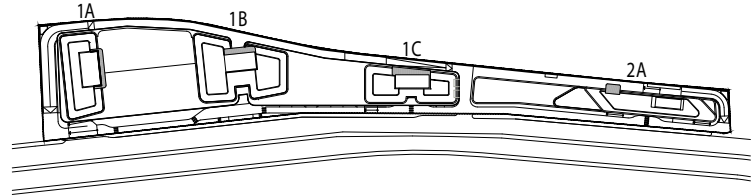

**VADIPARK**<sup>®</sup>  
SEYRANTEPE  
OFİS 1

**OFİS KAT PLANLARI**  
**1A**

KAT 2	OFİS 1
NET OFİS ALANI	342.33 m <sup>2</sup>
BRÜT SATIŞ ALANI	407.79 m <sup>2</sup>
TERAS ALANI	78.40 m <sup>2</sup>

KAT 3-4-5	OFİS 3-5-7
NET OFİS ALANI	342.33 m <sup>2</sup>
BRÜT SATIŞ ALANI	407.79 m <sup>2</sup>
TERAS ALANI	-