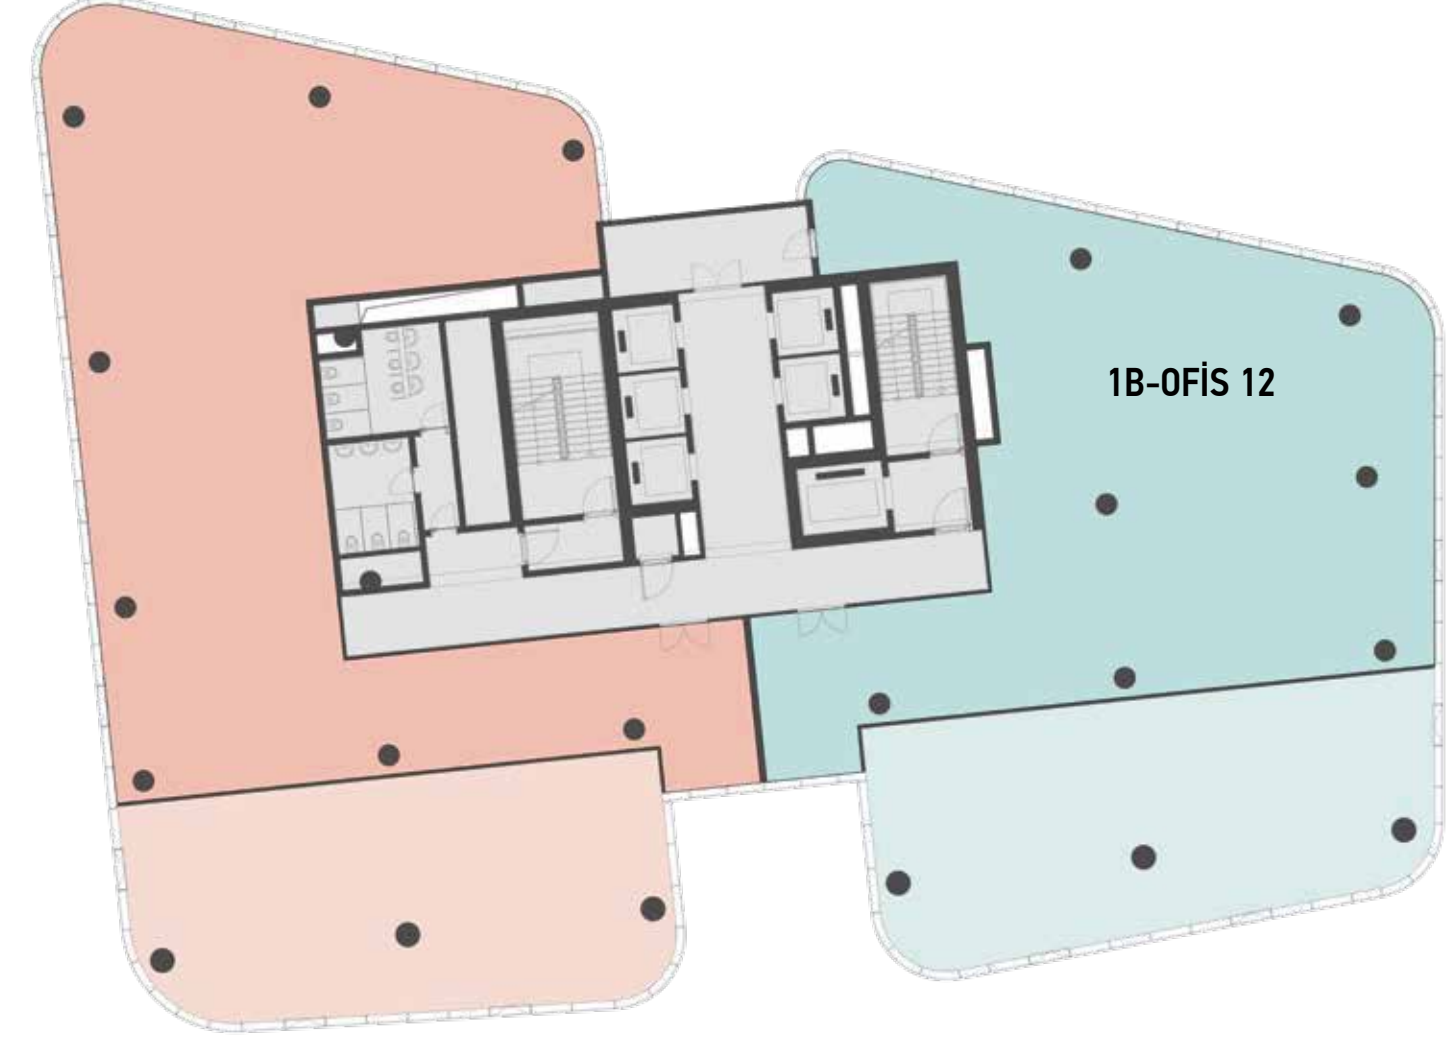

# 1B OFİS 10

KAT 8	OFİS 10
NET OFİS ALANI	484.23 m <sup>2</sup>
BRÜT SATIŞ ALANI	588.82 m <sup>2</sup>
TERAS ALANI	-

Kat 9

# 1B OFİS 12

KAT 9	OFİS 12
NET OFİS ALANI	330.74 m <sup>2</sup>
BRÜT SATIŞ ALANI	425.25 m <sup>2</sup>
TERAS ALANI	-

**VADIPARK**<sup>®</sup>  
SEYRANTEPE  
OFİS 1

**OFİS KAT PLANLARI**  
1C

KAT 1	OFİS 1
NET OFİS ALANI	320.61 m <sup>2</sup>
BRÜT SATIŞ ALANI	415.59 m <sup>2</sup>
TERAS ALANI	-