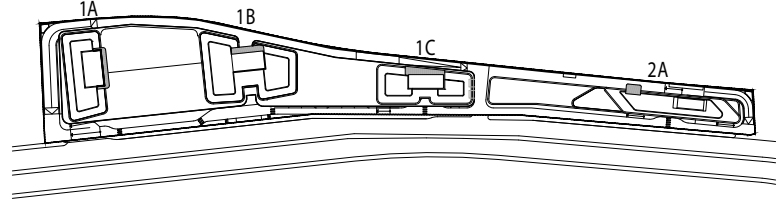

**VADIPARK**<sup>®</sup>  
SEYRANTEPE  
OFİS 1

**OFİS KAT PLANLARI**  
**1A**

KAT 2	OFİS 1
NET OFİS ALANI	342.33 m <sup>2</sup>
BRÜT SATIŞ ALANI	407.79 m <sup>2</sup>
TERAS ALANI	78.40 m <sup>2</sup>

KAT 3-4-5	OFİS 3-5-7
NET OFİS ALANI	342.33 m <sup>2</sup>
BRÜT SATIŞ ALANI	407.79 m <sup>2</sup>
TERAS ALANI	-