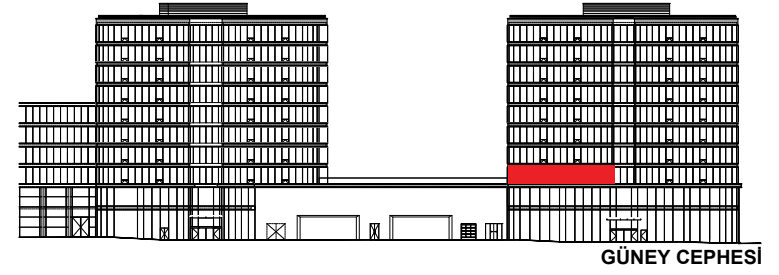

KAT 2	OFİS 3
NET OFİS ALANI	339.37 m²
BRÜT SATIŞ ALANI	435.48 m²
TERAS ALANI	210.77 m²