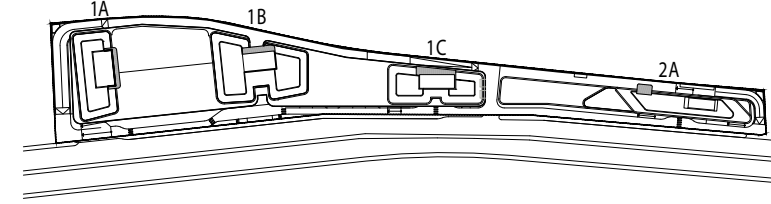

1A OFİS 10-12-14

KAT 6-7-8	OFİS 10-12-14
NET OFİS ALANI	271.37 m²
BRÜT SATIŞ ALANI	350.64 m²
TERAS ALANI	-