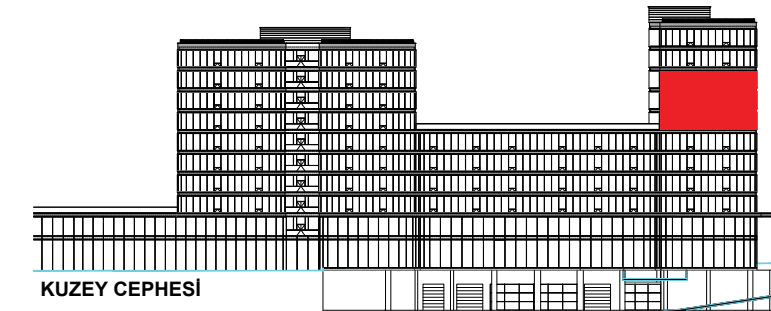

1A OFİS 10-12-14

KAT 6-7-8	OFİS 10-12-14
NET OFİS ALANI	271.37 m²
BRÜT SATIŞ ALANI	350.64 m²
TERAS ALANI	-