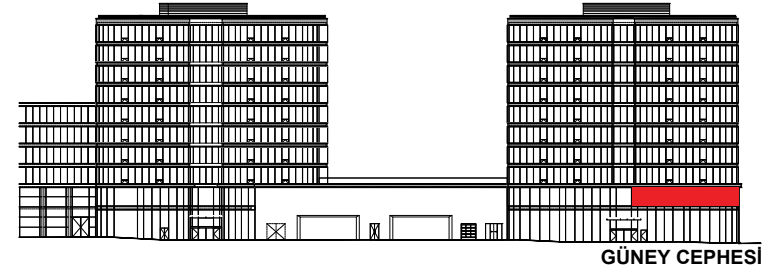

# 1B OFİS 12

KAT 9	OFİS 12
NET OFİS ALANI	330.74 m <sup>2</sup>
BRÜT SATIŞ ALANI	425.25 m <sup>2</sup>
TERAS ALANI	-

**VADIPARK**<sup>®</sup>  
SEYRANTEPE  
OFİS 1

**OFİS KAT PLANLARI**  
1C

KAT 1	OFİS 1
NET OFİS ALANI	320.61 m <sup>2</sup>
BRÜT SATIŞ ALANI	415.59 m <sup>2</sup>
TERAS ALANI	-