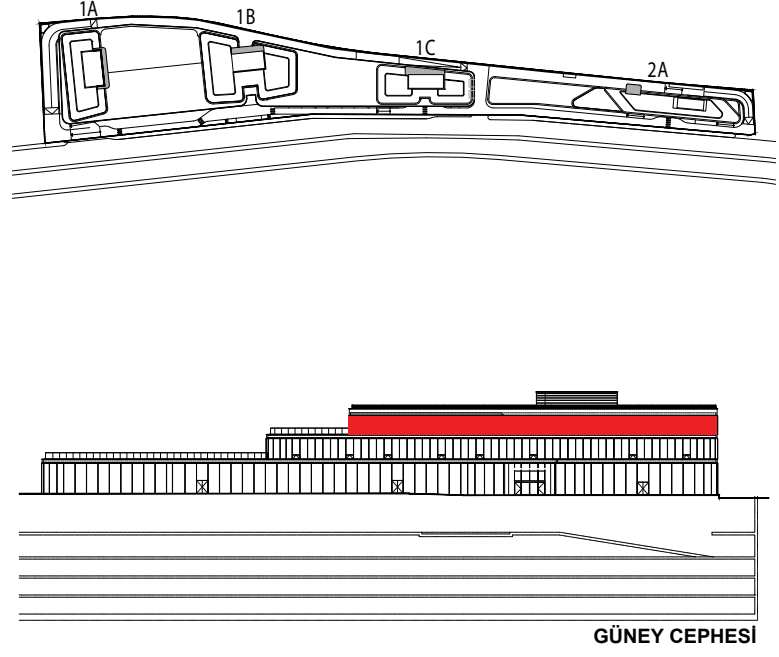

# 1C OFİS 18

KAT 9	OFİS 18
NET OFİS ALANI	210.95 m <sup>2</sup>
BRÜT SATIŞ ALANI	288.92 m <sup>2</sup>
TERAS ALANI	-

**VADIPARK**<sup>®</sup>  
SEYRANTEPE  
OFİS 1

**OFİS KAT PLANLARI**  
2A

KAT 1	OFİS 1
NET OFİS ALANI	736.33 m <sup>2</sup>
BRÜT SATIŞ ALANI	946.77 m <sup>2</sup>
TERAS ALANI	491.27 m <sup>2</sup>