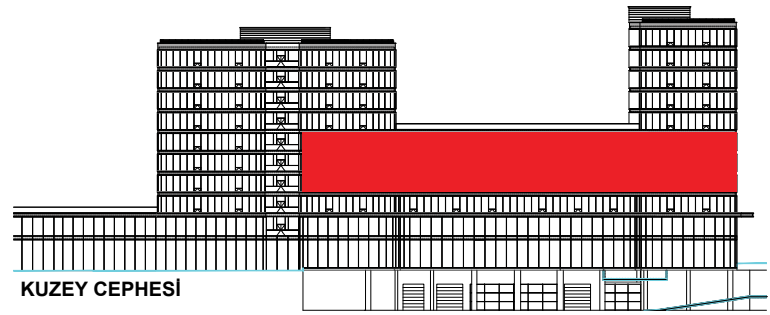

# 1A OFİS 18

KAT 10	OFİS 18
NET OFİS ALANI	287.22 m <sup>2</sup>
BRÜT SATIŞ ALANI	390.06 m <sup>2</sup>
TERAS ALANI	-

**VADIPARK**<sup>®</sup>  
SEYRANTEPE  
OFİS 1

**OFİS KAT PLANLARI**  
**1AB**

KAT 2	OFİS 2
NET OFİS ALANI	1716.04 m <sup>2</sup>
BRÜT SATIŞ ALANI	2031.98 m <sup>2</sup>
TERAS ALANI	341.01 m <sup>2</sup>