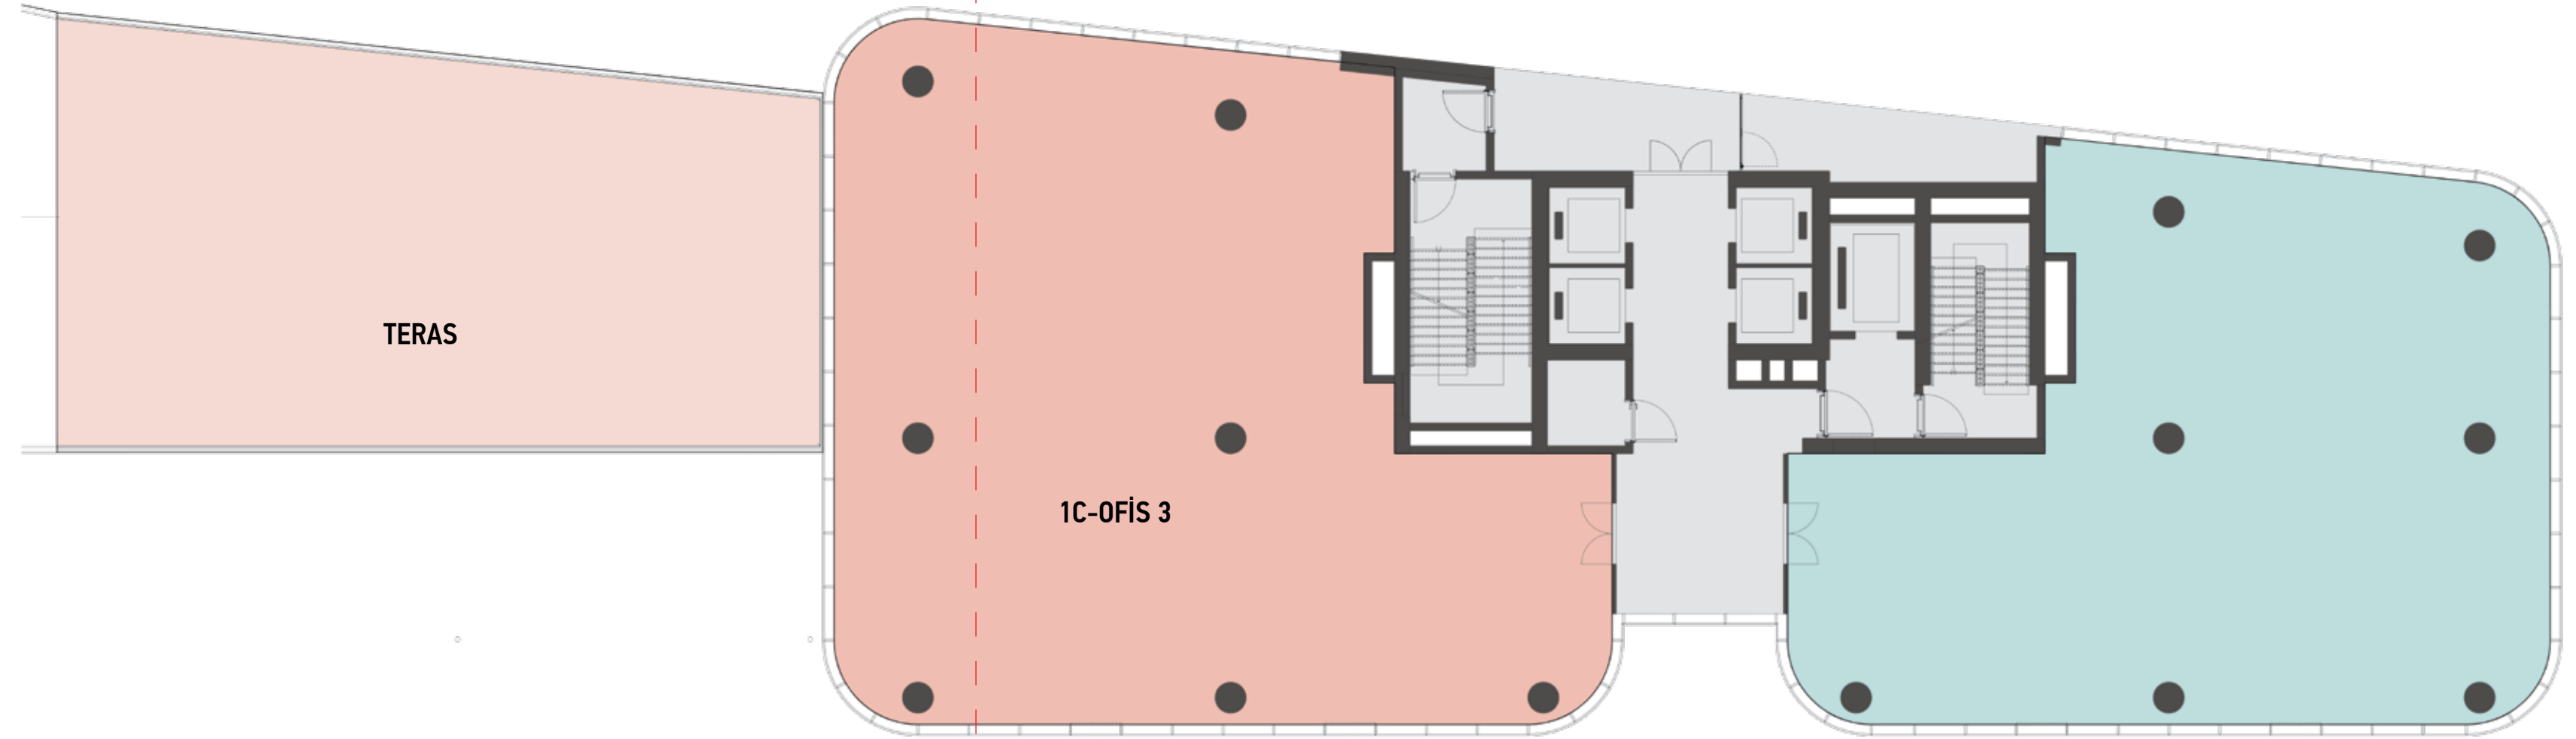

KAT 2	OFİS 3
NET OFİS ALANI	339.37 m²
BRÜT SATIŞ ALANI	435.48 m²
TERAS ALANI	210.77 m²