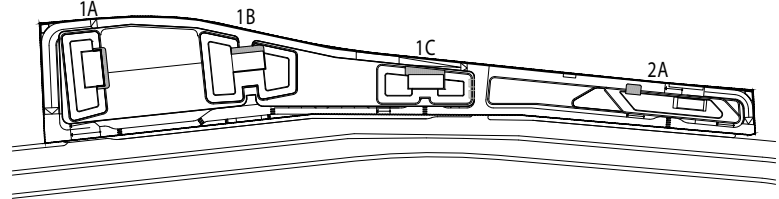

# 1B OFİS 12

KAT 9	OFİS 12
NET OFİS ALANI	330.74 m <sup>2</sup>
BRÜT SATIŞ ALANI	425.25 m <sup>2</sup>
TERAS ALANI	-

**VADIPARK**<sup>®</sup>  
SEYRANTEPE  
OFİS 1

**OFİS KAT PLANLARI**  
1C

KAT 1	OFİS 1
NET OFİS ALANI	320.61 m <sup>2</sup>
BRÜT SATIŞ ALANI	415.59 m <sup>2</sup>
TERAS ALANI	-