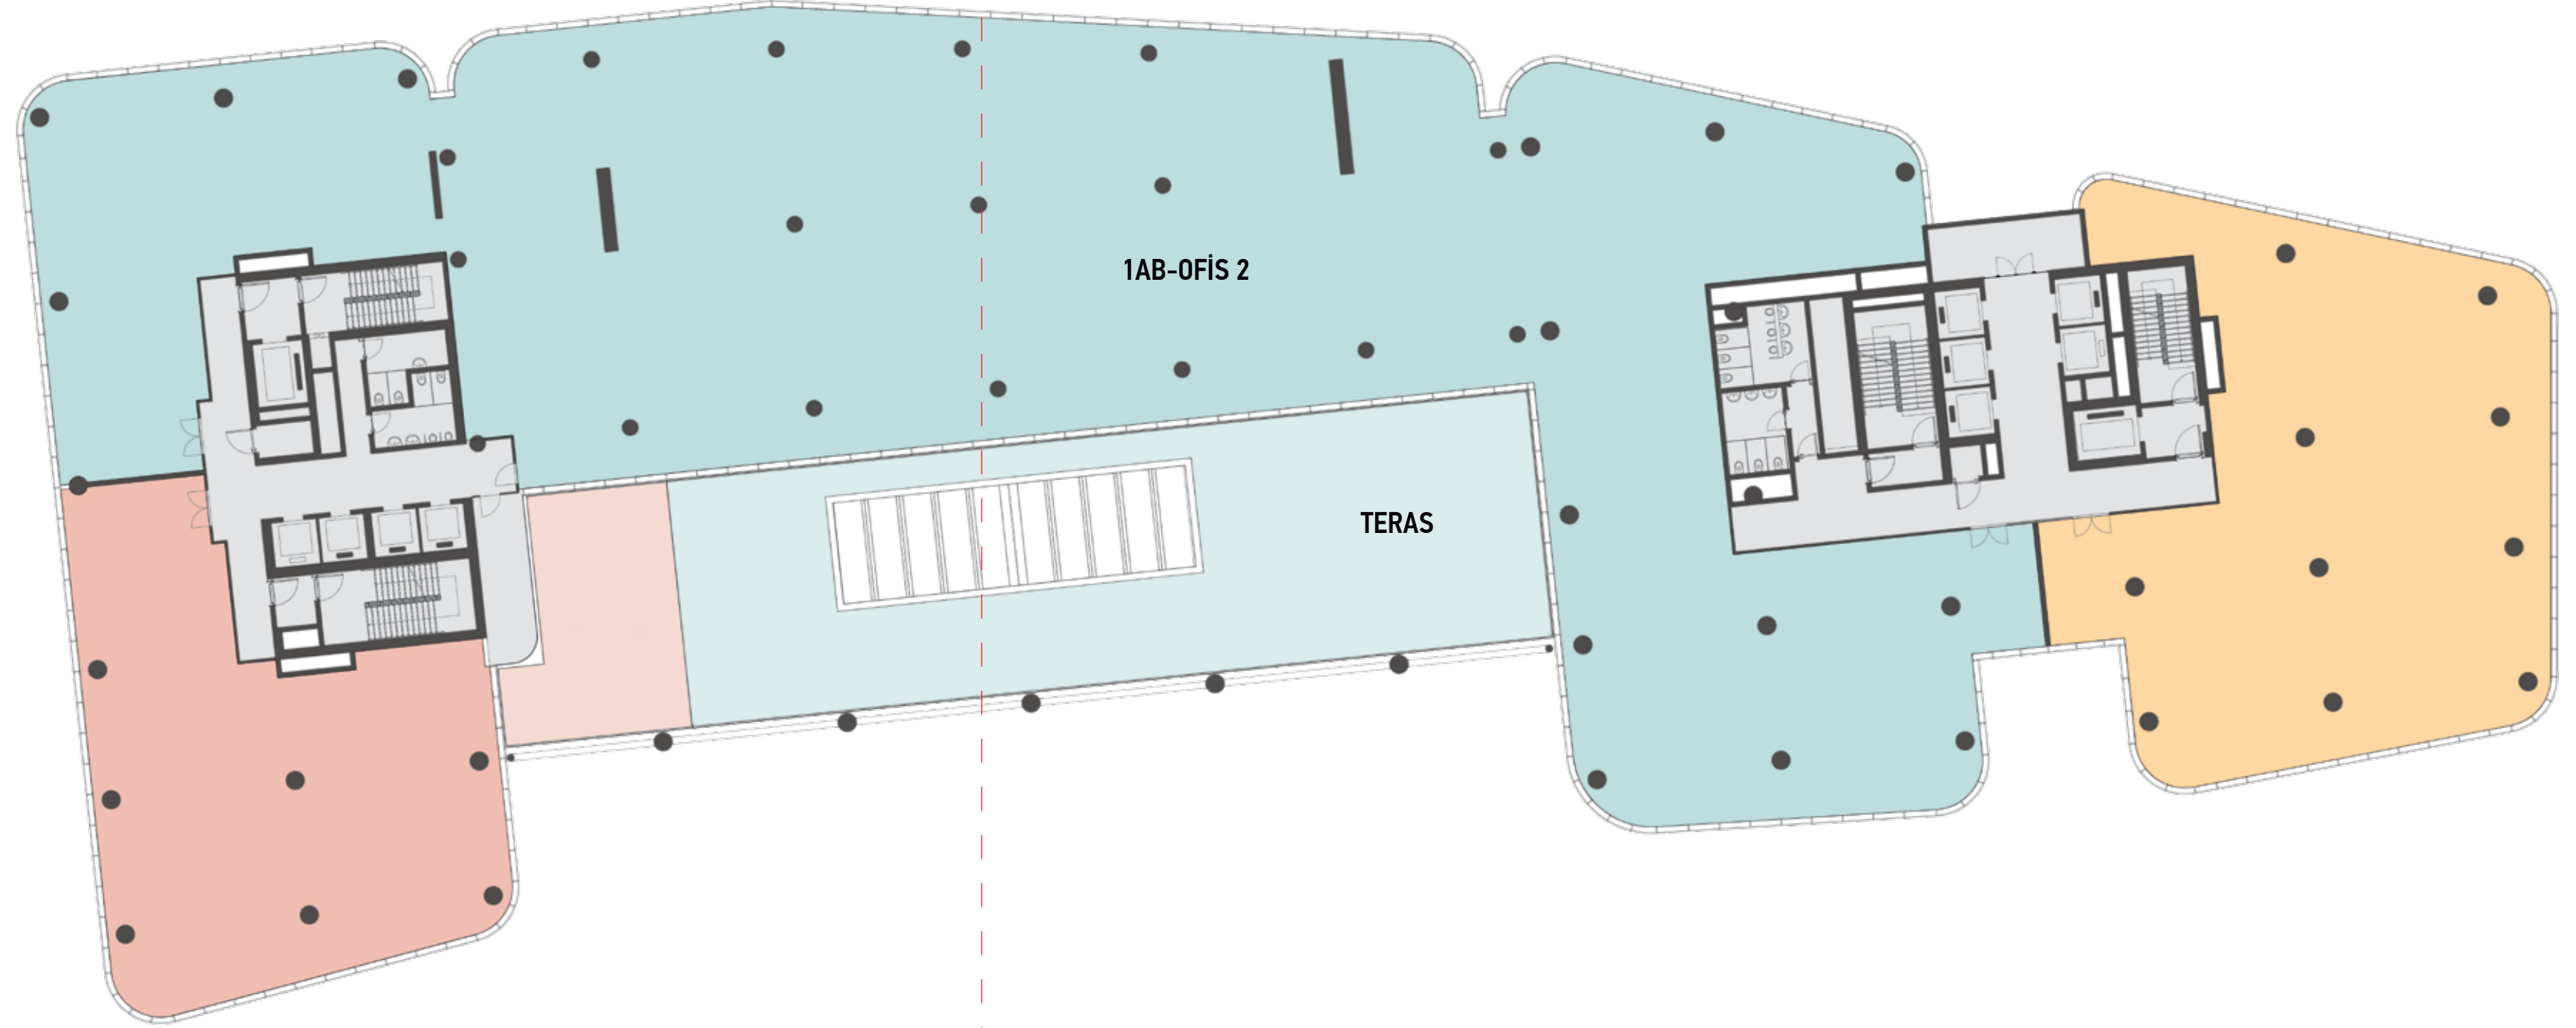

# 1A OFİS 18

KAT 10	OFİS 18
NET OFİS ALANI	287.22 m <sup>2</sup>
BRÜT SATIŞ ALANI	390.06 m <sup>2</sup>
TERAS ALANI	-

**VADIPARK**<sup>®</sup>  
SEYRANTEPE  
OFİS 1

**OFİS KAT PLANLARI**  
**1AB**

KAT 2	OFİS 2
NET OFİS ALANI	1716.04 m <sup>2</sup>
BRÜT SATIŞ ALANI	2031.98 m <sup>2</sup>
TERAS ALANI	341.01 m <sup>2</sup>