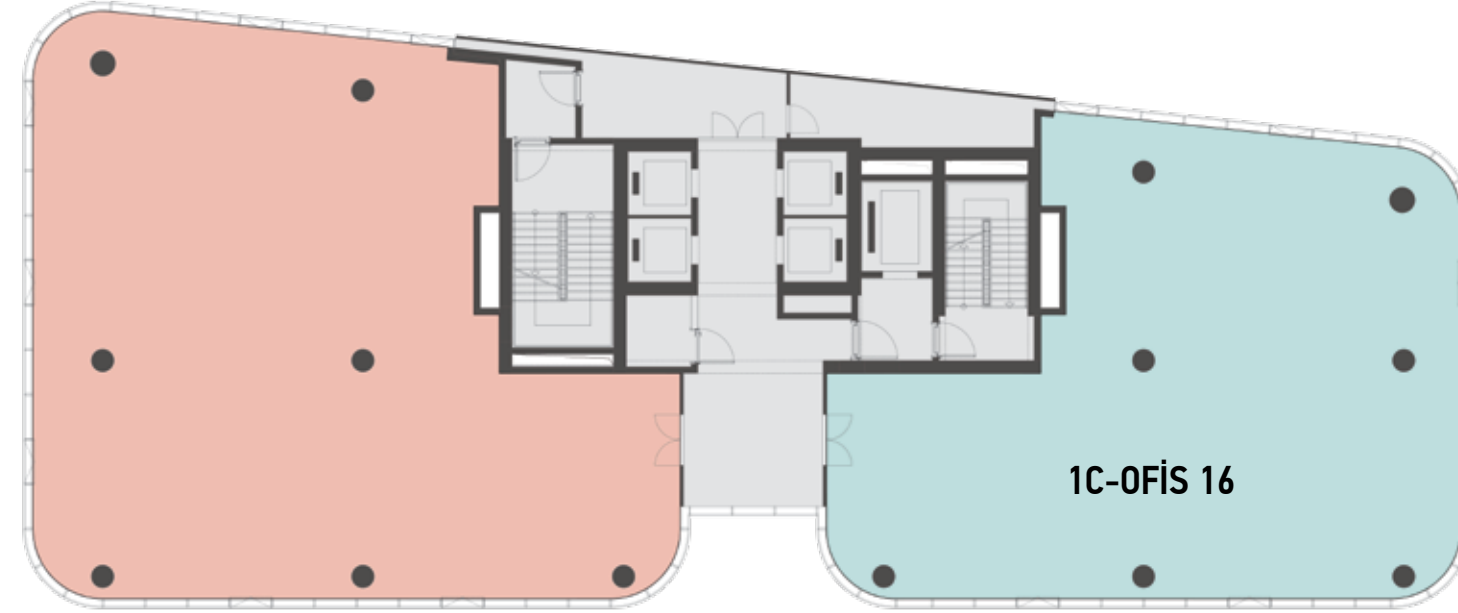

Kat 8

1C OFİS 16

KAT 8	OFİS 16
NET OFİS ALANI	270.62 m²
BRÜT SATIŞ ALANI	347.66 m²
TERAS ALANI	-

Kat 9