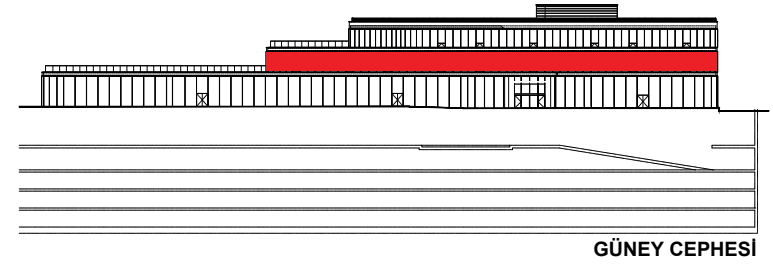

# 1C OFİS 18

KAT 9	OFİS 18
NET OFİS ALANI	210.95 m <sup>2</sup>
BRÜT SATIŞ ALANI	288.92 m <sup>2</sup>
TERAS ALANI	-

**VADIPARK**<sup>®</sup>  
SEYRANTEPE  
OFİS 1

**OFİS KAT PLANLARI**  
2A

KAT 1	OFİS 1
NET OFİS ALANI	736.33 m <sup>2</sup>
BRÜT SATIŞ ALANI	946.77 m <sup>2</sup>
TERAS ALANI	491.27 m <sup>2</sup>