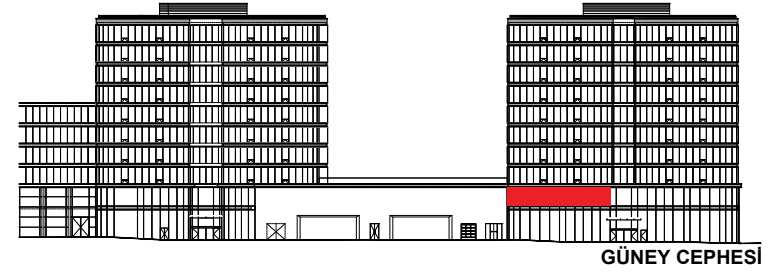

# 1B OFİS 12

KAT 9	OFİS 12
NET OFİS ALANI	330.74 m <sup>2</sup>
BRÜT SATIŞ ALANI	425.25 m <sup>2</sup>
TERAS ALANI	-

**VADIPARK**<sup>®</sup>  
SEYRANTEPE  
OFİS 1

**OFİS KAT PLANLARI**  
1C

KAT 1	OFİS 1
NET OFİS ALANI	320.61 m <sup>2</sup>
BRÜT SATIŞ ALANI	415.59 m <sup>2</sup>
TERAS ALANI	-