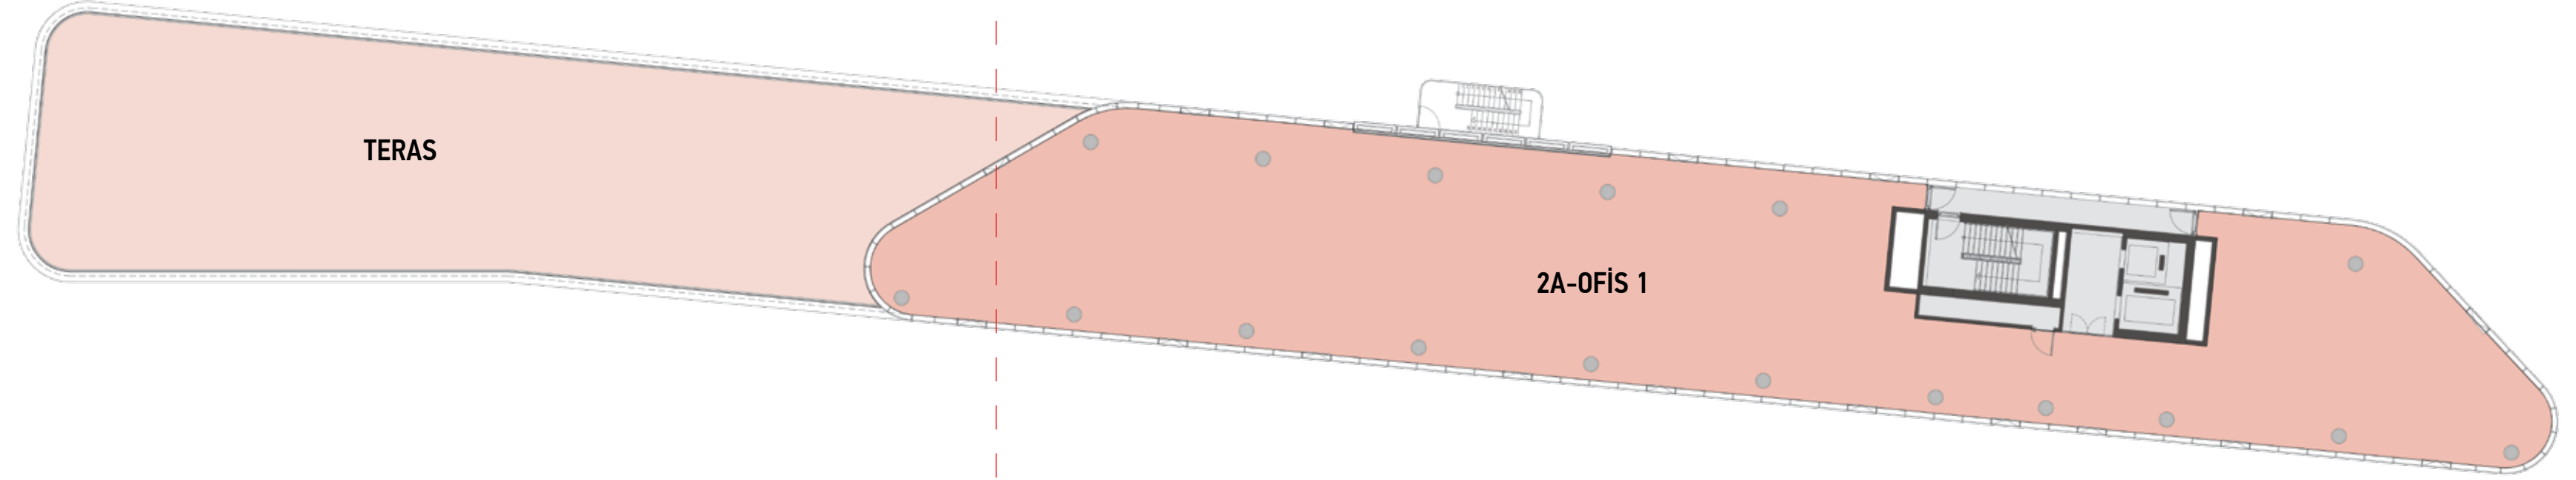

# 1C OFİS 18

KAT 9	OFİS 18
NET OFİS ALANI	210.95 m <sup>2</sup>
BRÜT SATIŞ ALANI	288.92 m <sup>2</sup>
TERAS ALANI	-

**VADIPARK**<sup>®</sup>  
SEYRANTEPE  
OFİS 1

**OFİS KAT PLANLARI**  
2A

KAT 1	OFİS 1
NET OFİS ALANI	736.33 m <sup>2</sup>
BRÜT SATIŞ ALANI	946.77 m <sup>2</sup>
TERAS ALANI	491.27 m <sup>2</sup>