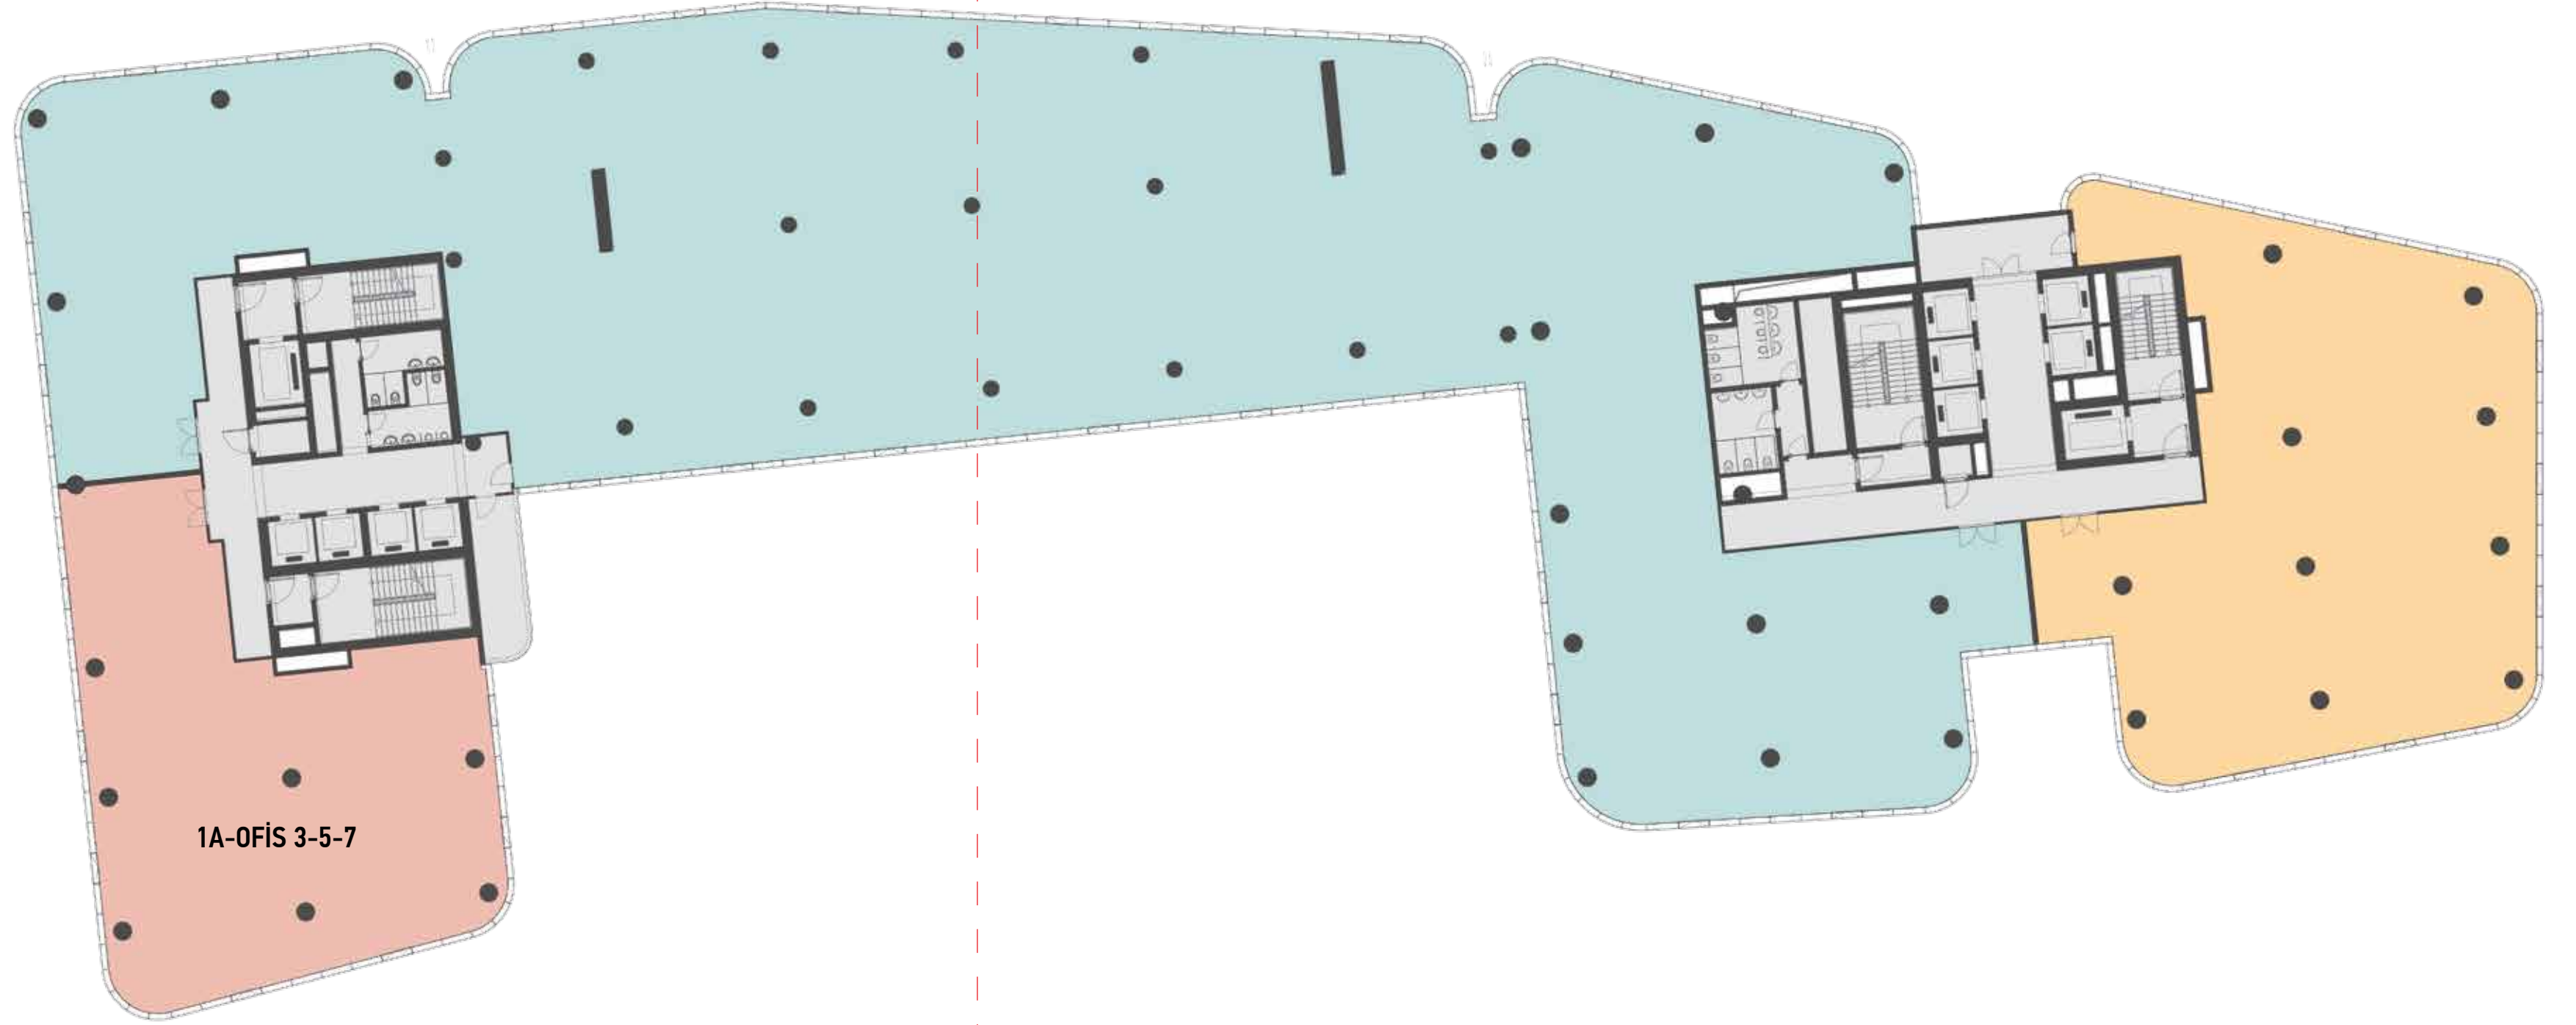

**VADIPARK**<sup>®</sup>  
SEYRANTEPE  
OFİS 1

**OFİS KAT PLANLARI**  
**1A**

KAT 2	OFİS 1
NET OFİS ALANI	342.33 m <sup>2</sup>
BRÜT SATIŞ ALANI	407.79 m <sup>2</sup>
TERAS ALANI	78.40 m <sup>2</sup>

KAT 3-4-5	OFİS 3-5-7
NET OFİS ALANI	342.33 m <sup>2</sup>
BRÜT SATIŞ ALANI	407.79 m <sup>2</sup>
TERAS ALANI	-