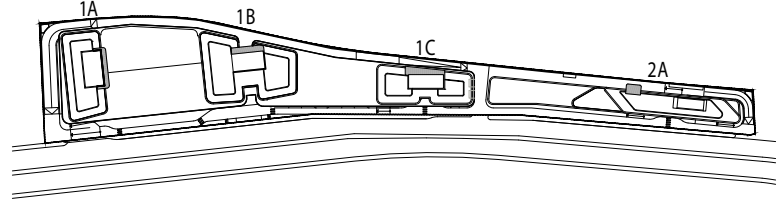

# 1A OFİS 18

KAT 10	OFİS 18
NET OFİS ALANI	287.22 m <sup>2</sup>
BRÜT SATIŞ ALANI	390.06 m <sup>2</sup>
TERAS ALANI	-

**VADIPARK**<sup>®</sup>  
SEYRANTEPE  
OFİS 1

**OFİS KAT PLANLARI**  
**1AB**

KAT 2	OFİS 2
NET OFİS ALANI	1716.04 m <sup>2</sup>
BRÜT SATIŞ ALANI	2031.98 m <sup>2</sup>
TERAS ALANI	341.01 m <sup>2</sup>