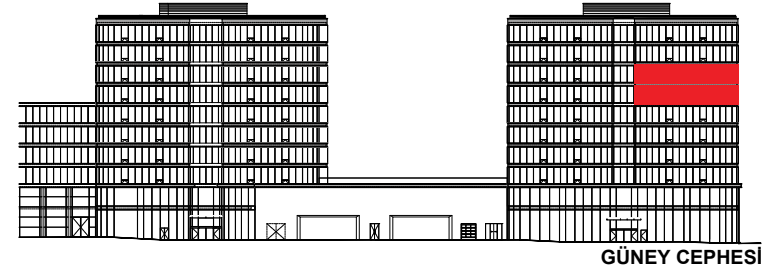

KAT 3-4-5	OFİS 6-8-10
NET OFİS ALANI	270.62 m <sup>2</sup>
BRÜT SATIŞ ALANI	347.66 m <sup>2</sup>
TERAS ALANI	-

1C-OFİS 11-13

<b>KAT 6-7</b>	<b>OFİS 11-13</b>
NET OFİS ALANI	338.78 m <sup>2</sup>
BRÜT SATIŞ ALANI	435.24 m <sup>2</sup>
TERAS ALANI	-