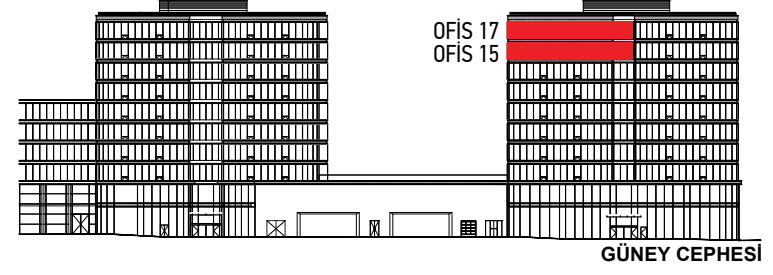

Kat 8

1C OFİS 15

KAT 8	OFİS 15
NET OFİS ALANI	338.78 m²
BRÜT SATIŞ ALANI	435.24 m²
TERAS ALANI	-

Kat 9