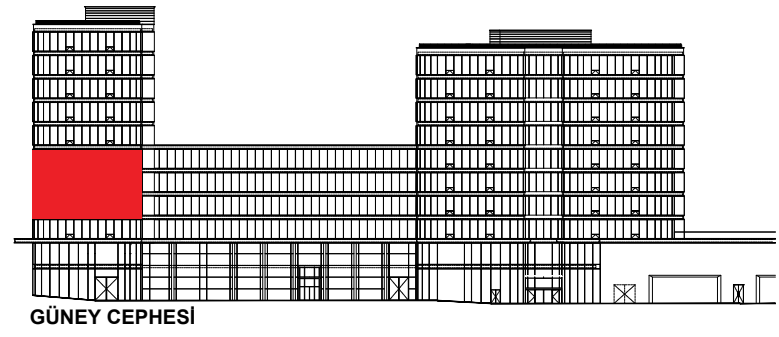

**VADIPARK**<sup>®</sup>  
SEYRANTEPE  
OFİS 1

**OFİS KAT PLANLARI**  
**1A**

KAT 2	OFİS 1
NET OFİS ALANI	342.33 m <sup>2</sup>
BRÜT SATIŞ ALANI	407.79 m <sup>2</sup>
TERAS ALANI	78.40 m <sup>2</sup>

KAT 3-4-5	OFİS 3-5-7
NET OFİS ALANI	342.33 m <sup>2</sup>
BRÜT SATIŞ ALANI	407.79 m <sup>2</sup>
TERAS ALANI	-