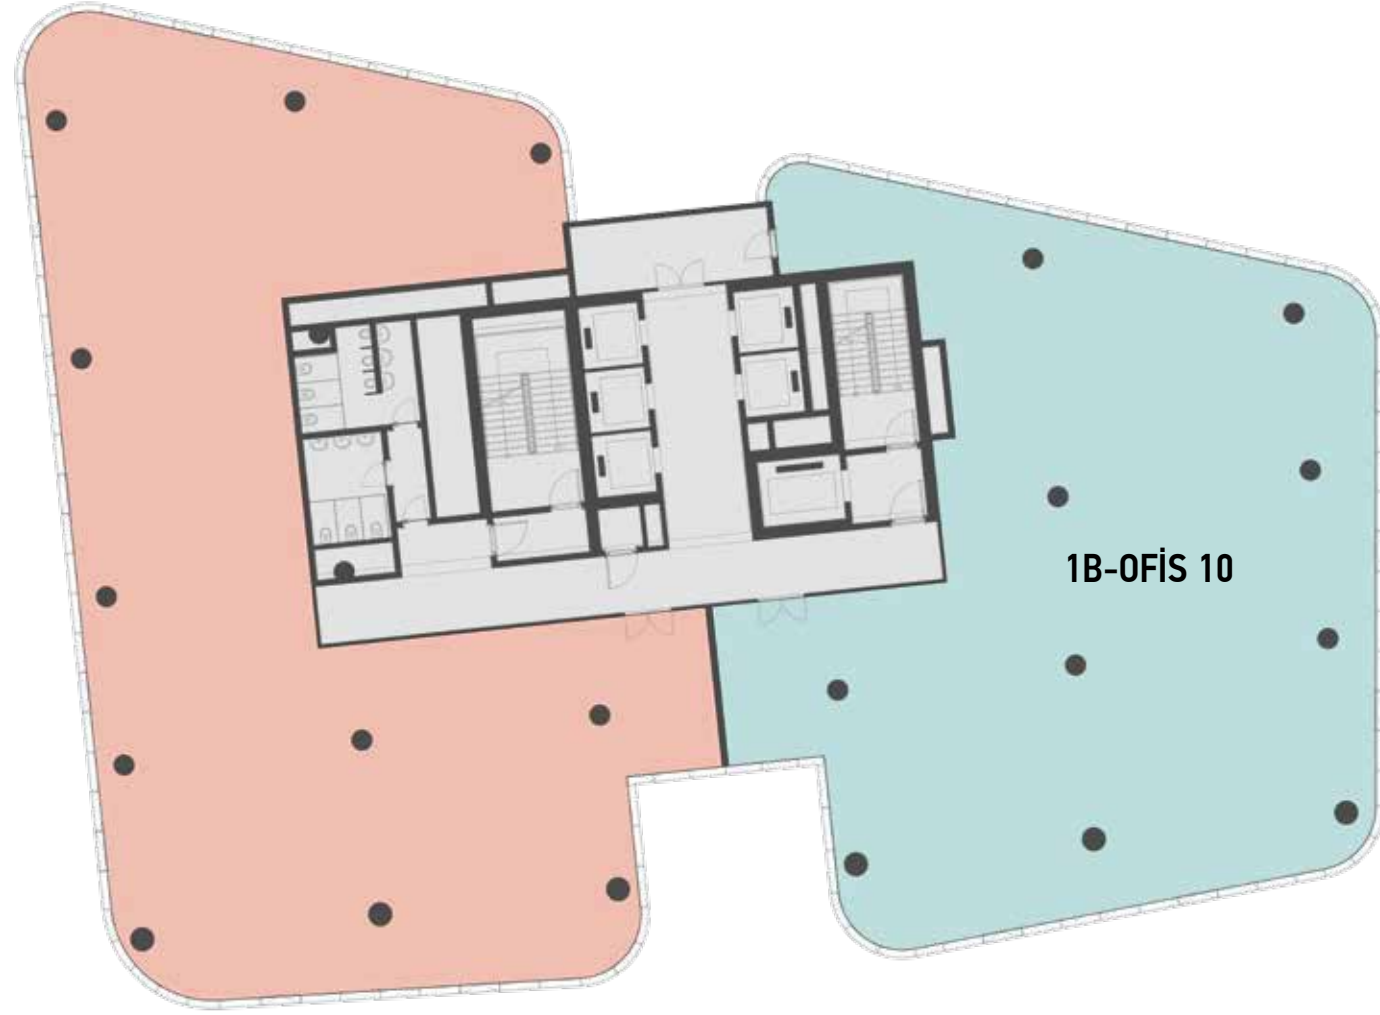

# 1B OFİS 10

KAT 8	OFİS 10
NET OFİS ALANI	484.23 m <sup>2</sup>
BRÜT SATIŞ ALANI	588.82 m <sup>2</sup>
TERAS ALANI	-

Kat 9

# 1B OFİS 12

KAT 9	OFİS 12
NET OFİS ALANI	330.74 m <sup>2</sup>
BRÜT SATIŞ ALANI	425.25 m <sup>2</sup>
TERAS ALANI	-

**VADIPARK**<sup>®</sup>  
SEYRANTEPE  
OFİS 1

**OFİS KAT PLANLARI**  
1C

KAT 1	OFİS 1
NET OFİS ALANI	320.61 m <sup>2</sup>
BRÜT SATIŞ ALANI	415.59 m <sup>2</sup>
TERAS ALANI	-