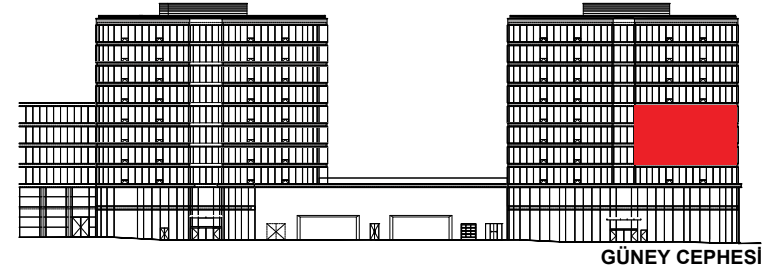

KAT 3-4-5	OFİS 6-8-10
NET OFİS ALANI	270.62 m²
BRÜT SATIŞ ALANI	347.66 m²
TERAS ALANI	-