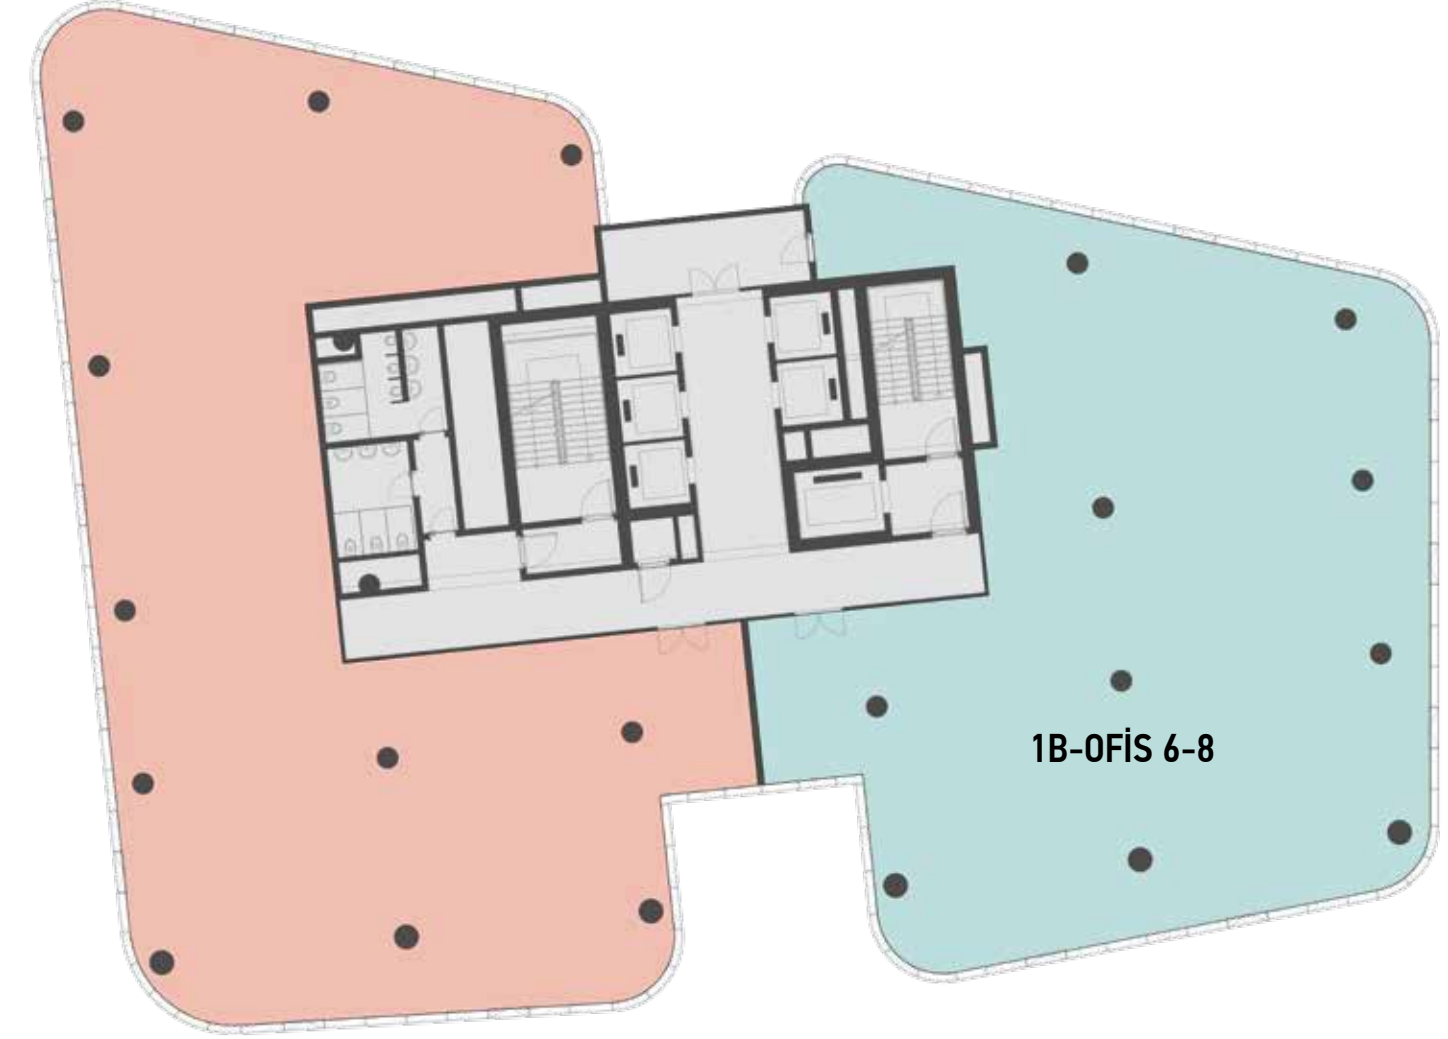

KAT 6-7	OFİS 6-8
NET OFİS ALANI	484.23 m²
BRÜT SATIŞ ALANI	588.82 m²
TERAS ALANI	-