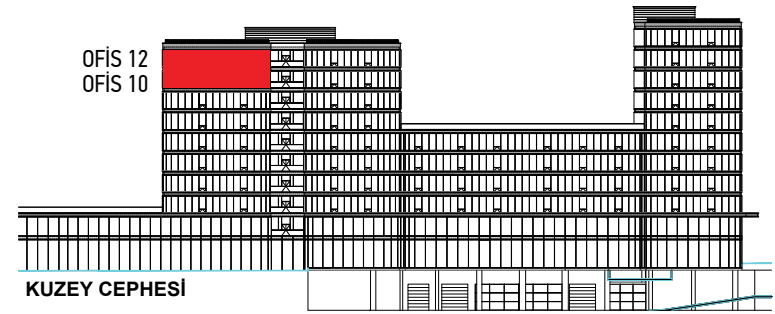

Kat 8

1B OFİS 10