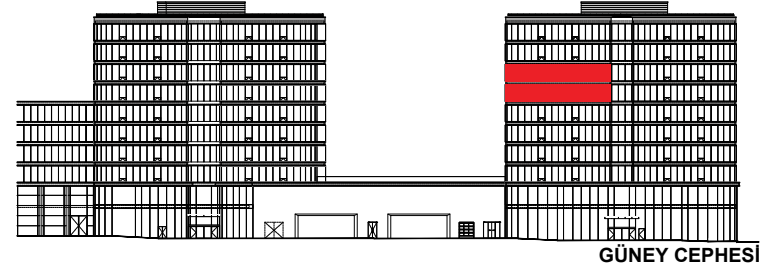

1C-OFİS 11-13

KAT 6-7	OFİS 11-13
NET OFİS ALANI	338.78 m²
BRÜT SATIŞ ALANI	435.24 m²
TERAS ALANI	-