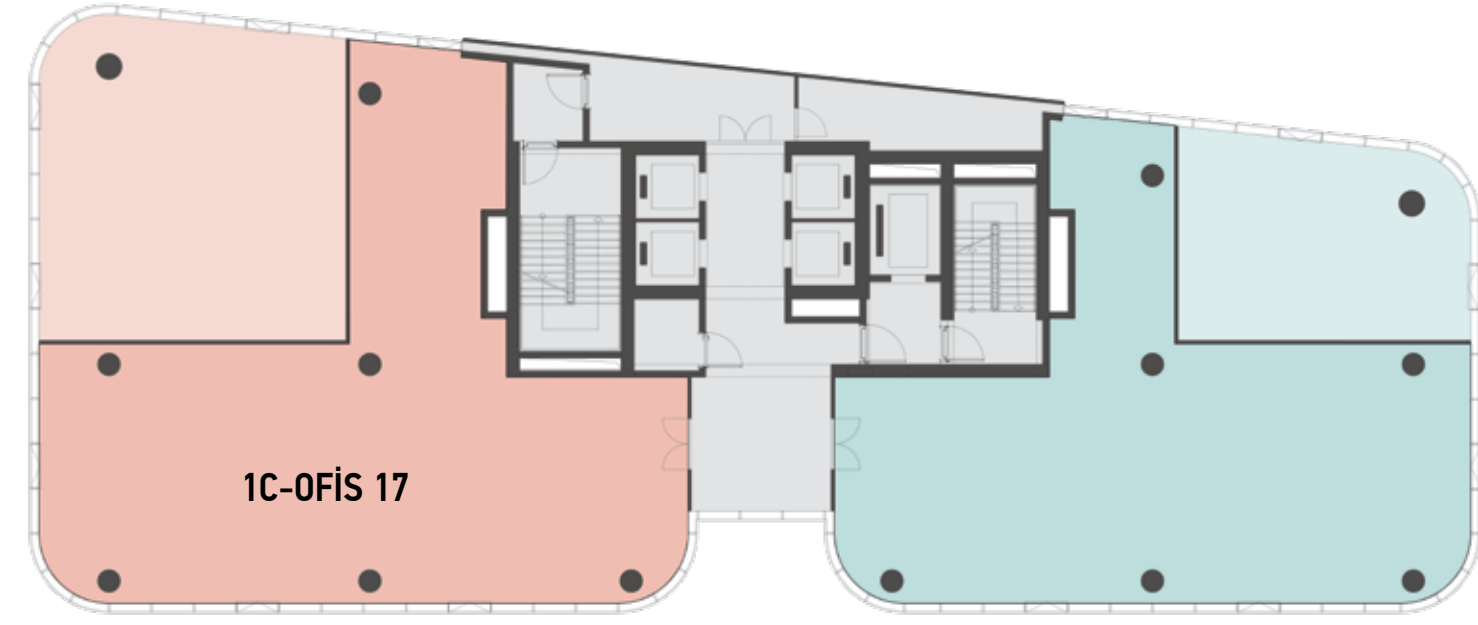

1C OFİS 17

KAT 9	OFİS 17
NET OFİS ALANI	236.50 m²
BRÜT SATIŞ ALANI	323.92 m²
TERAS ALANI	-