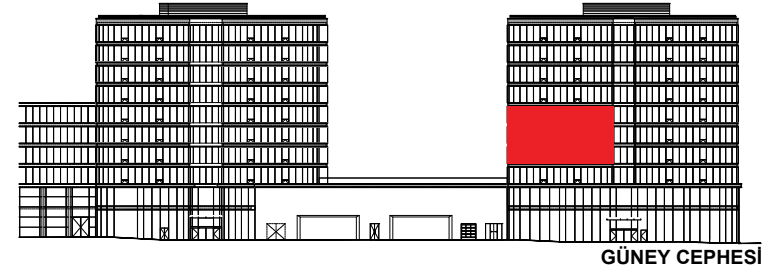

KAT 3-4-5	OFİS 5-7-9
NET OFİS ALANI	338.78 m²
BRÜT SATIŞ ALANI	435.24 m²
TERAS ALANI	-