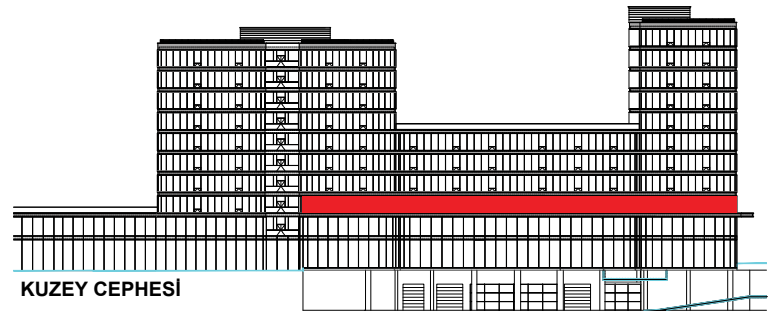

# 1A OFİS 18

KAT 10	OFİS 18
NET OFİS ALANI	287.22 m <sup>2</sup>
BRÜT SATIŞ ALANI	390.06 m <sup>2</sup>
TERAS ALANI	-

**VADIPARK**<sup>®</sup>  
SEYRANTEPE  
OFİS 1

**OFİS KAT PLANLARI**  
**1AB**

KAT 2	OFİS 2
NET OFİS ALANI	1716.04 m <sup>2</sup>
BRÜT SATIŞ ALANI	2031.98 m <sup>2</sup>
TERAS ALANI	341.01 m <sup>2</sup>