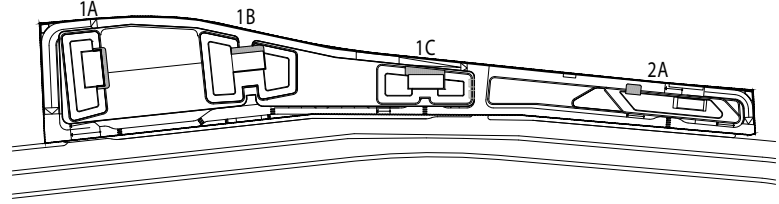

KAT 3-4-5	OFİS 4-6-8
NET OFİS ALANI	1716.04 m <sup>2</sup>
BRÜT SATIŞ ALANI	2031.98 m <sup>2</sup>
TERAS ALANI	-

**VADIPARK**<sup>®</sup>  
SEYRANTEPE  
OFİS 1

**OFİS KAT PLANLARI**  
1B

KAT 2	OFİS 1
NET OFİS ALANI	472.53 m <sup>2</sup>
BRÜT SATIŞ ALANI	556.20 m <sup>2</sup>
TERAS ALANI	235.71 m <sup>2</sup>