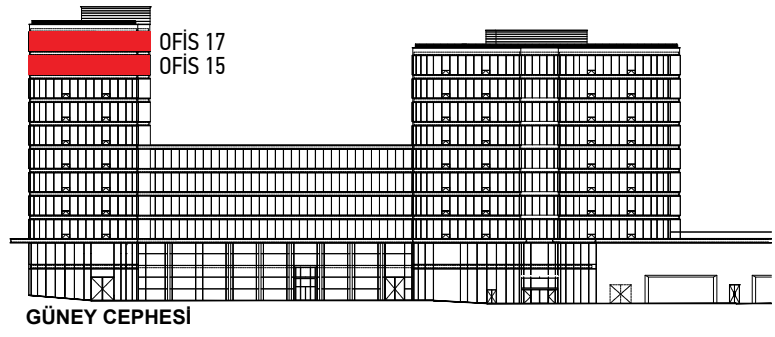

Kat 9

1A OFİS 15