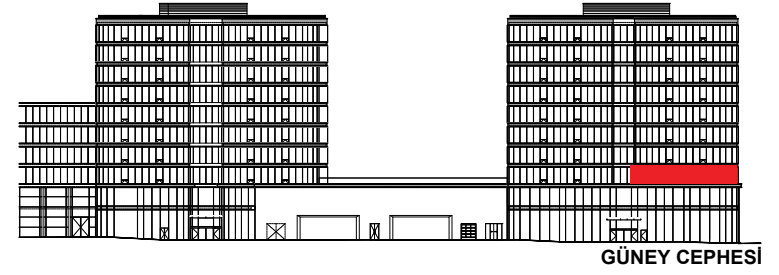

KAT 2	OFİS 4
NET OFİS ALANI	270.77 m²
BRÜT SATIŞ ALANI	347.46 m²
TERAS ALANI	-