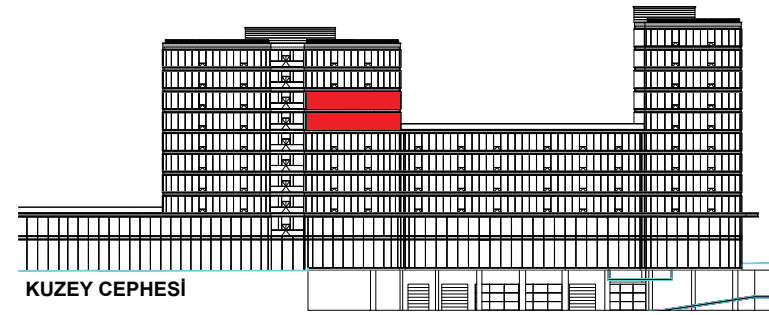

Kat 6-7

1B OFİS 5-7