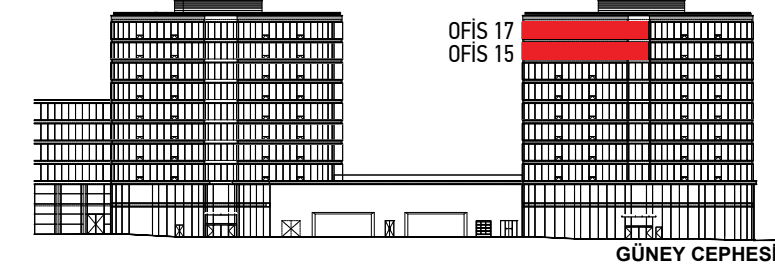

1C OFİS 17

KAT 9	OFİS 17
NET OFİS ALANI	236.50 m²
BRÜT SATIŞ ALANI	323.92 m²
TERAS ALANI	-