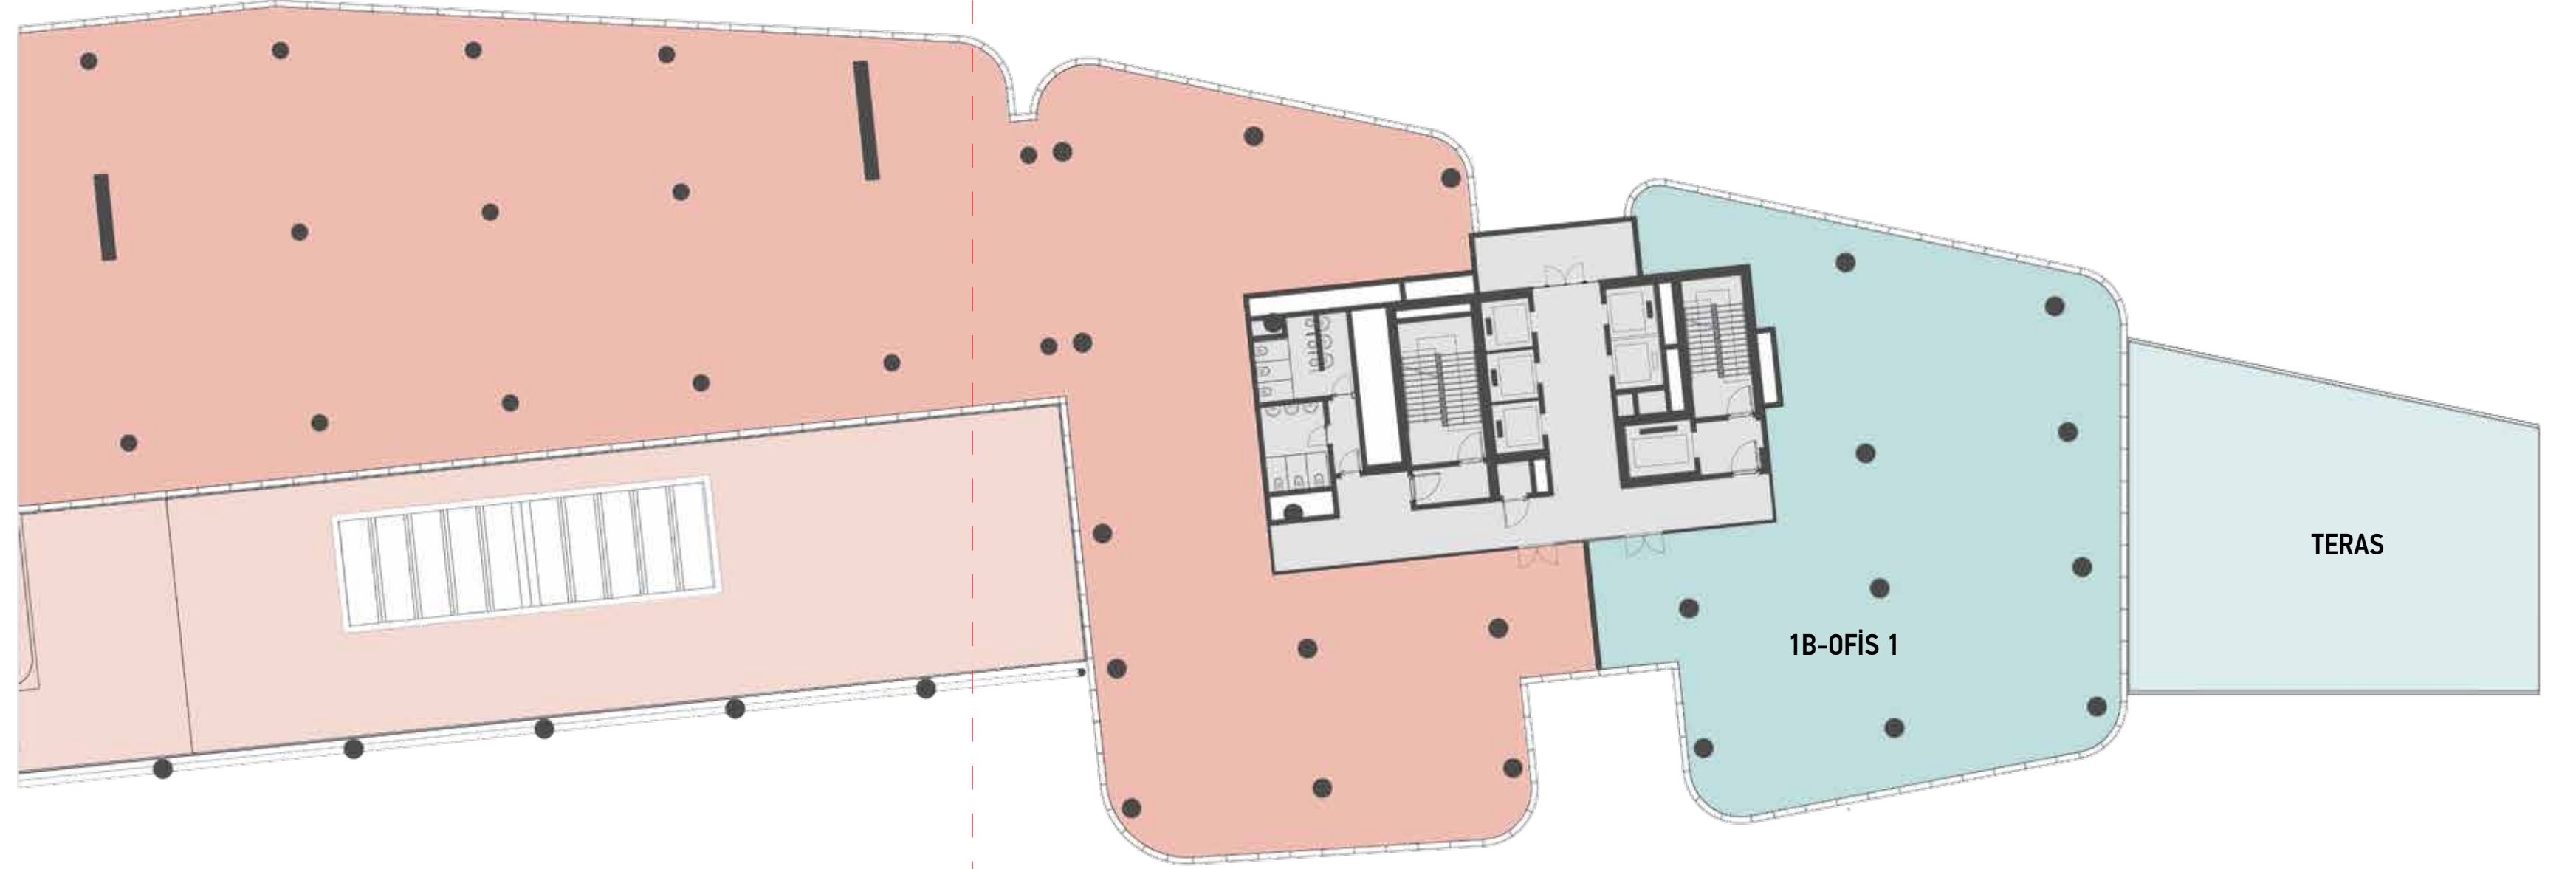

KAT 2	OFİS 1
NET OFİS ALANI	472.53 m²
BRÜT SATIŞ ALANI	556.20 m²
TERAS ALANI	235.71 m²