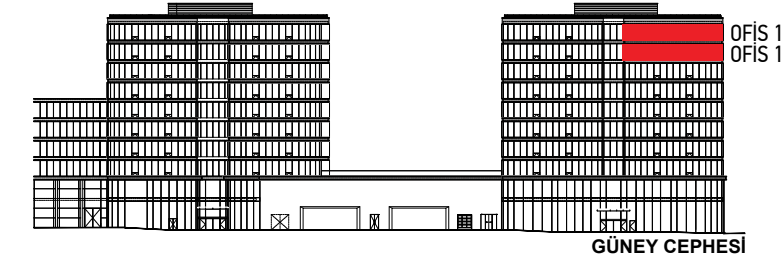

1C OFİS 18

KAT 9	OFİS 18
NET OFİS ALANI	210.95 m²
BRÜT SATIŞ ALANI	288.92 m²
TERAS ALANI	-