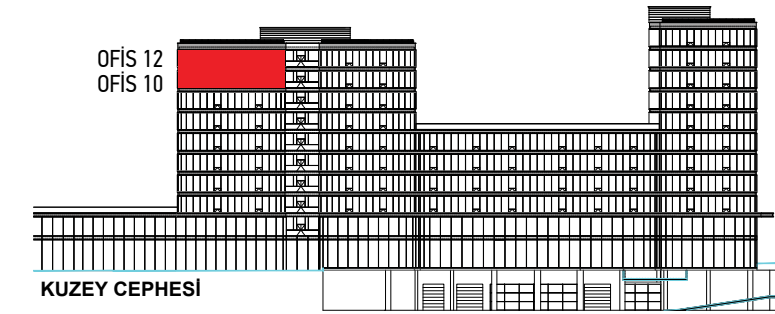

Kat 8

1B OFİS 10

KAT 8	OFİS 10
NET OFİS ALANI	484.23 m²
BRÜT SATIŞ ALANI	588.82 m²
TERAS ALANI	-

Kat 9

1B OFİS 12

KAT 9	OFİS 12
NET OFİS ALANI	330.74 m²
BRÜT SATIŞ ALANI	425.25 m²
TERAS ALANI	-