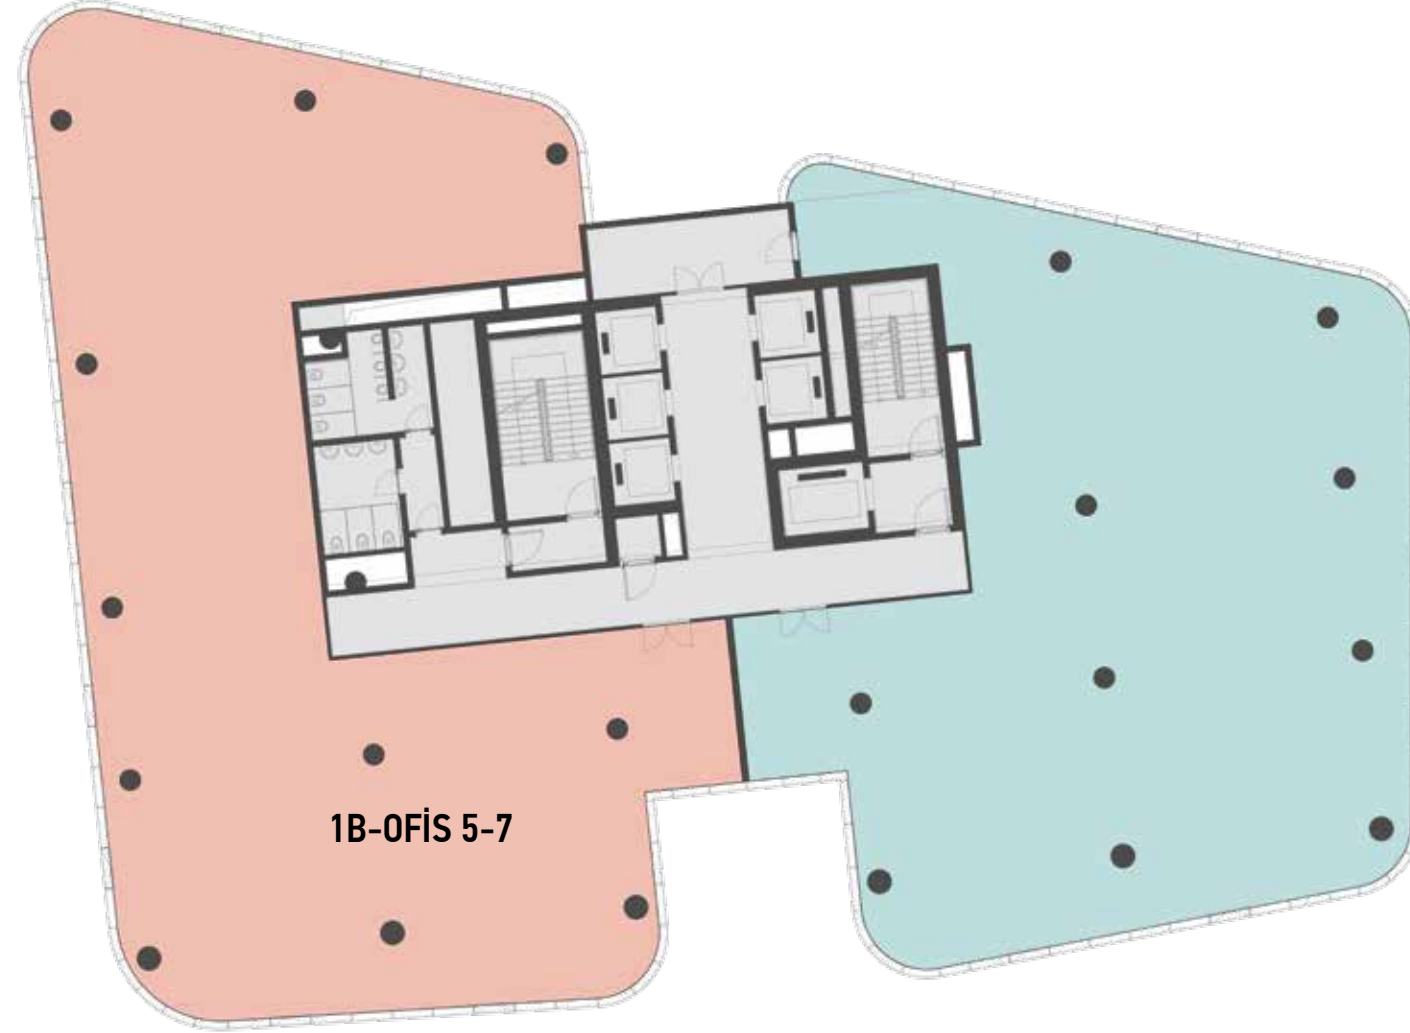

KAT 6-7	OFİS 5-7
NET OFİS ALANI	543.31 m²
BRÜT SATIŞ ALANI	660.66 m²
TERAS ALANI	-