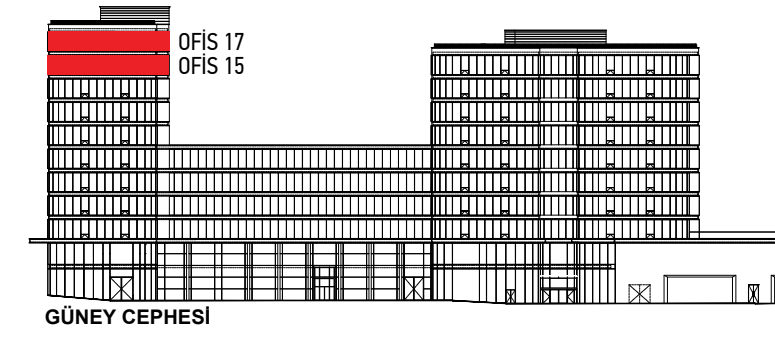

KAT 9	OFİS 15
NET OFİS ALANI	377.42 m²
BRÜT SATIŞ ALANI	487.68 m²
TERAS ALANI	-