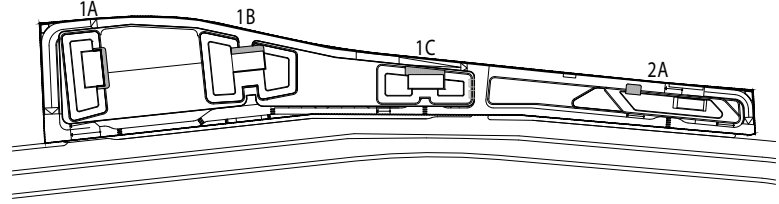

# 1B OFİS 12

KAT 9	OFİS 12
NET OFİS ALANI	330.74 m <sup>2</sup>
BRÜT SATIŞ ALANI	425.25 m <sup>2</sup>
TERAS ALANI	-

**VADIPARK**<sup>®</sup>  
SEYRANTEPE  
OFİS 1

**OFİS KAT PLANLARI**  
1C

KAT 1	OFİS 1
NET OFİS ALANI	320.61 m <sup>2</sup>
BRÜT SATIŞ ALANI	415.59 m <sup>2</sup>
TERAS ALANI	-