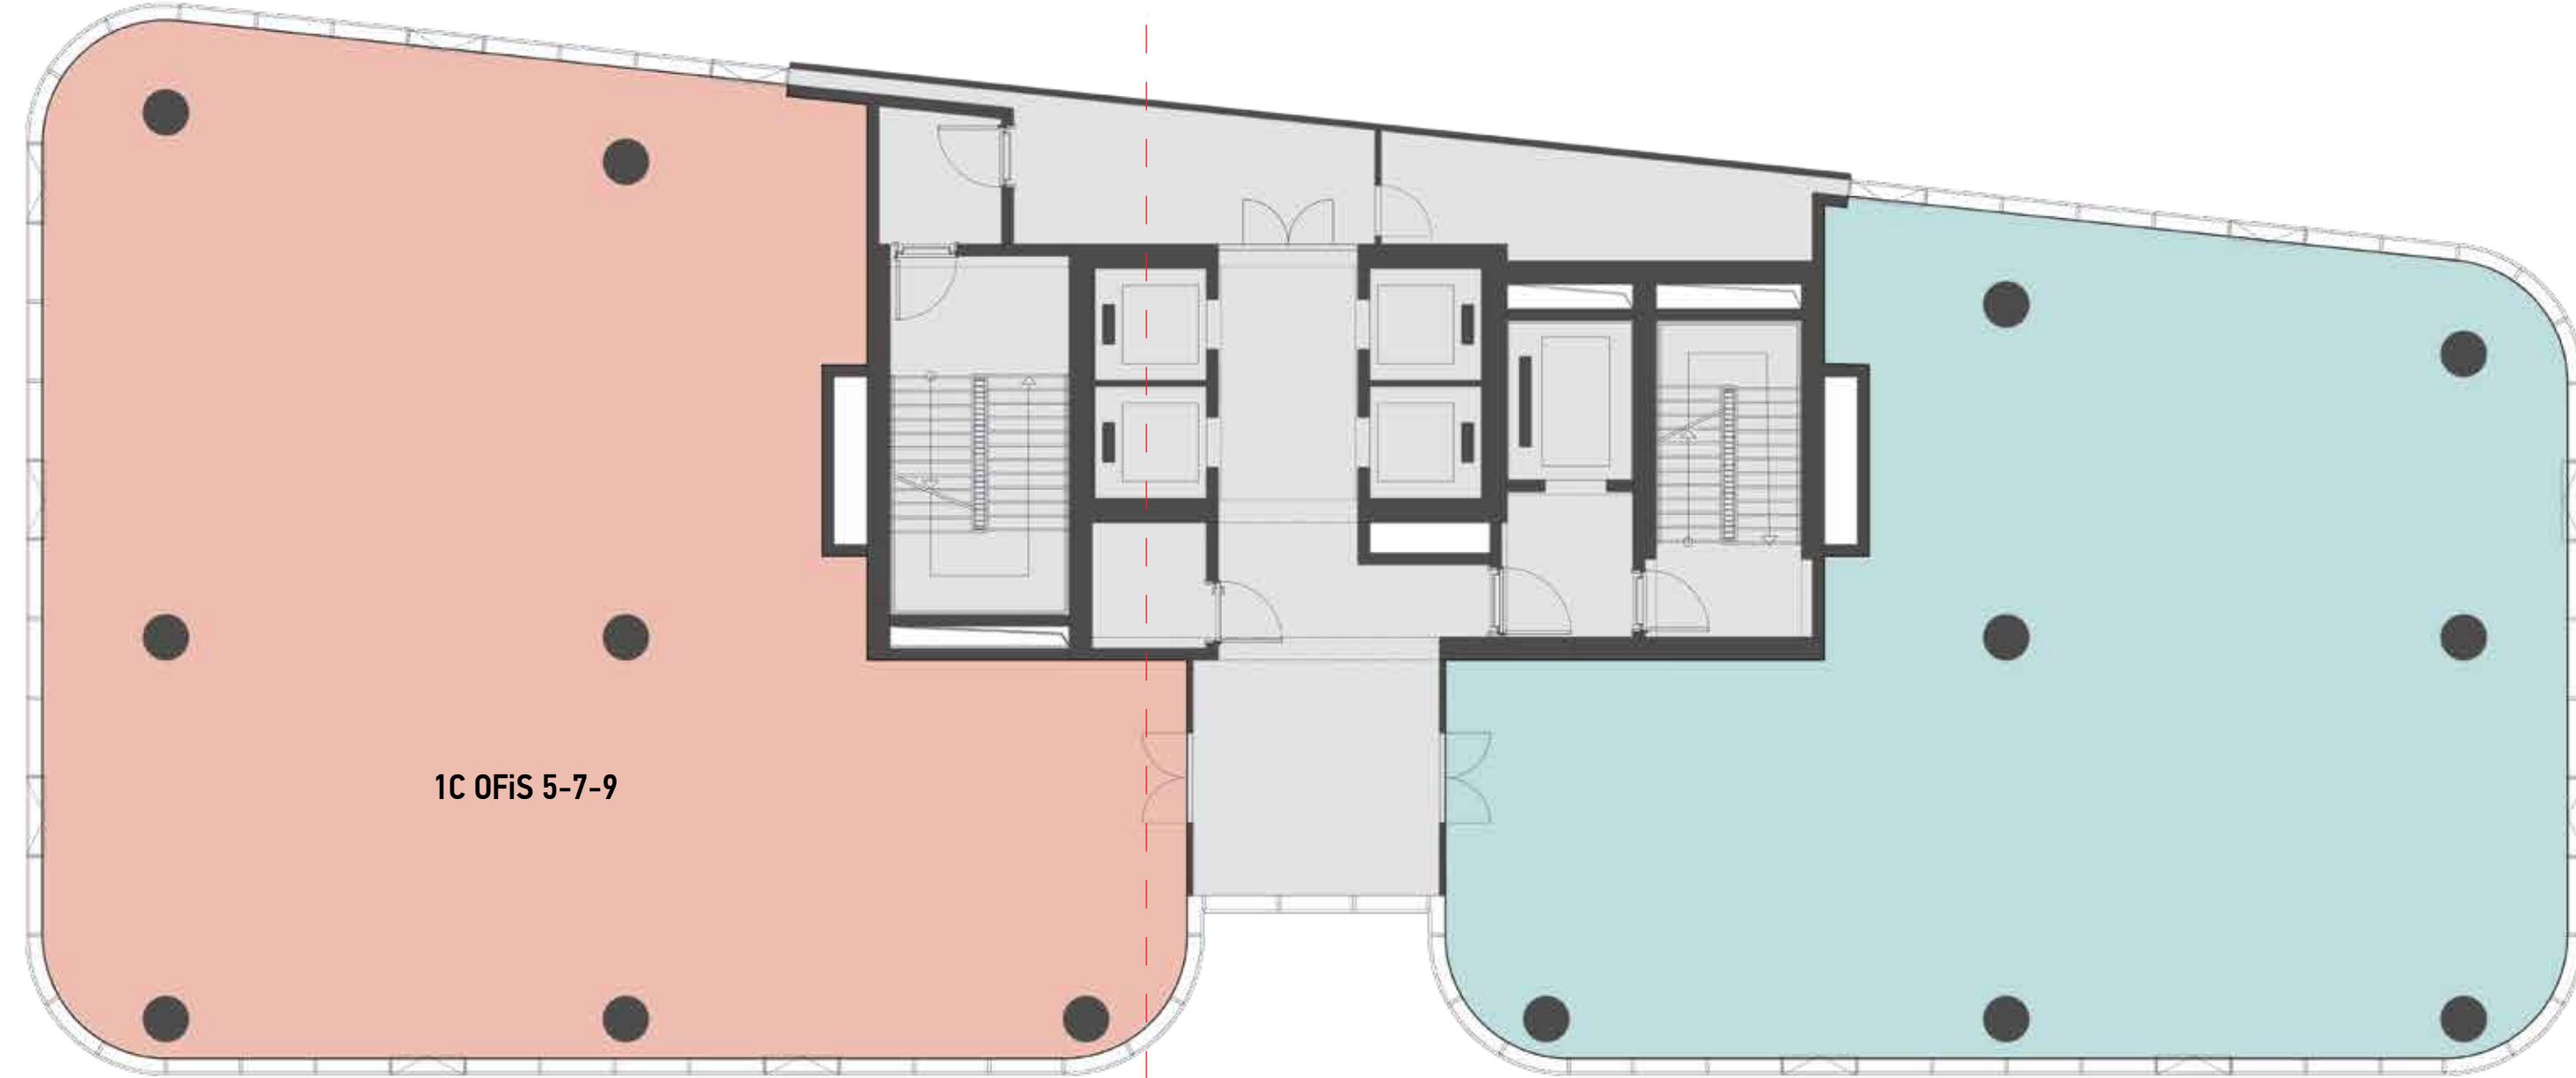

KAT 3-4-5	OFİS 5-7-9
NET OFİS ALANI	338.78 m²
BRÜT SATIŞ ALANI	435.24 m²
TERAS ALANI	-