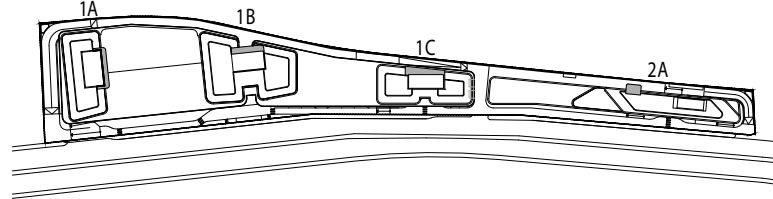

# 1C OFİS 18

KAT 9	OFİS 18
NET OFİS ALANI	210.95 m <sup>2</sup>
BRÜT SATIŞ ALANI	288.92 m <sup>2</sup>
TERAS ALANI	-

**VADIPARK**<sup>®</sup>  
SEYRANTEPE  
OFİS 1

**OFİS KAT PLANLARI**  
2A

KAT 1	OFİS 1
NET OFİS ALANI	736.33 m <sup>2</sup>
BRÜT SATIŞ ALANI	946.77 m <sup>2</sup>
TERAS ALANI	491.27 m <sup>2</sup>