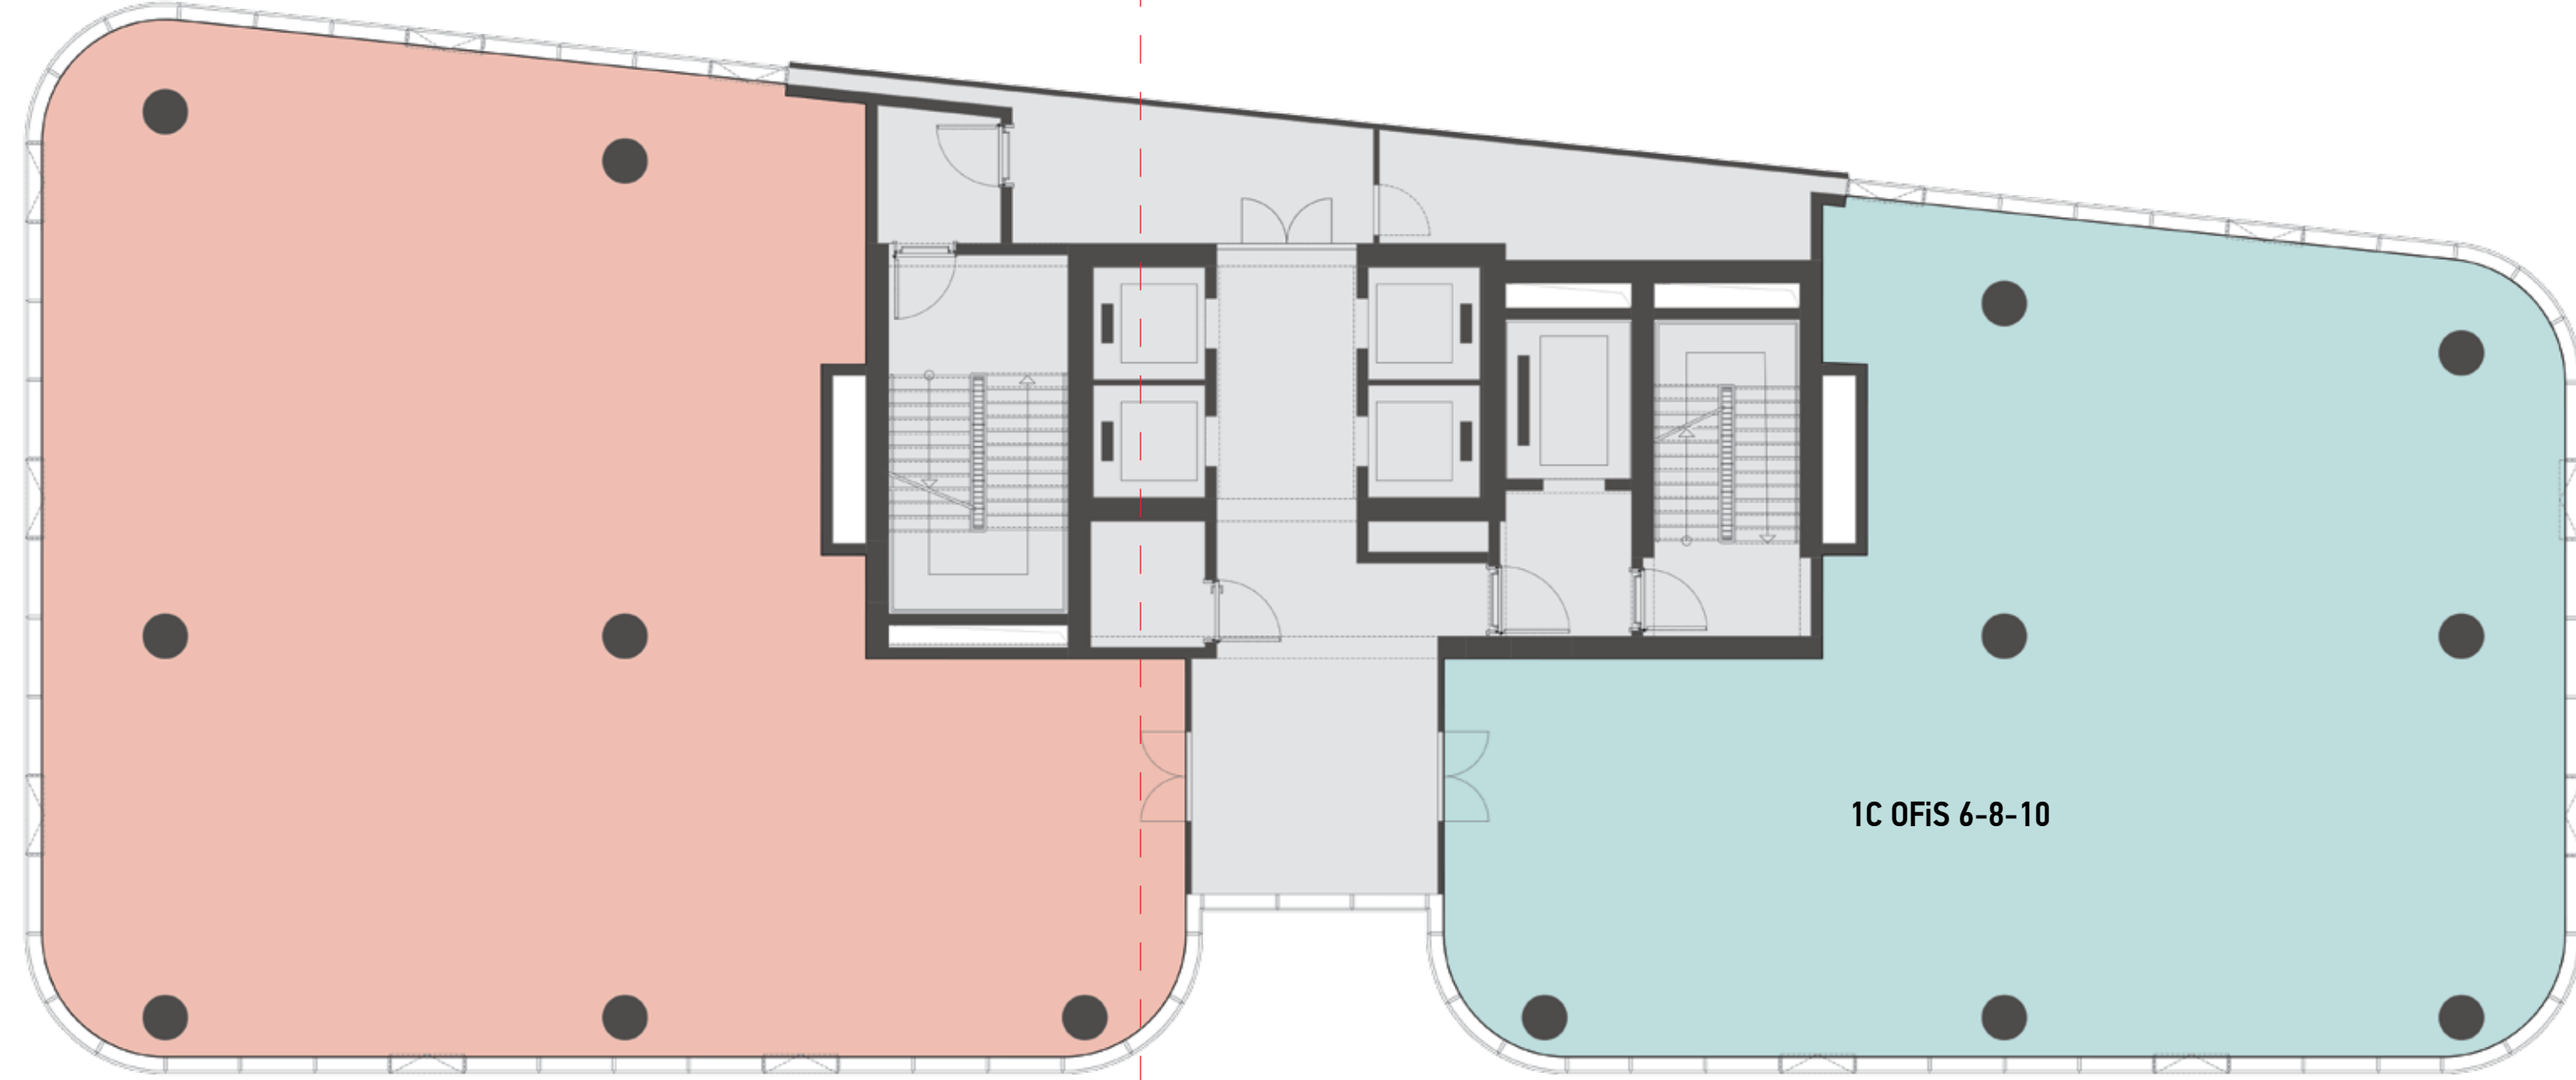

KAT 3-4-5	OFİS 6-8-10
NET OFİS ALANI	270.62 m²
BRÜT SATIŞ ALANI	347.66 m²
TERAS ALANI	-