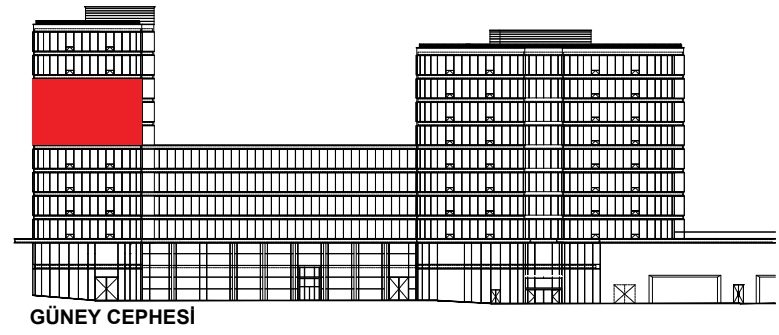

Kat 6-7-8

1A OFİS 9-11-13

KAT 6-7-8	OFİS 9-11-13
NET OFİS ALANI	377.42 m²
BRÜT SATIŞ ALANI	487.68 m²
TERAS ALANI	-

Kat 6-7-8