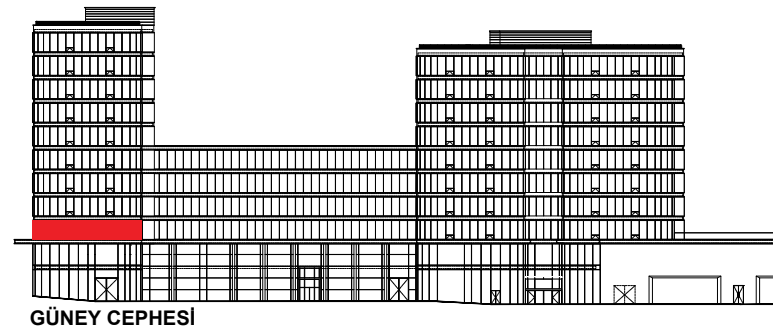

**VADIPARK**<sup>®</sup>  
SEYRANTEPE  
OFİS 1

**OFİS KAT PLANLARI**  
**1A**

KAT 2	OFİS 1
NET OFİS ALANI	342.33 m <sup>2</sup>
BRÜT SATIŞ ALANI	407.79 m <sup>2</sup>
TERAS ALANI	78.40 m <sup>2</sup>

KAT 3-4-5	OFİS 3-5-7
NET OFİS ALANI	342.33 m <sup>2</sup>
BRÜT SATIŞ ALANI	407.79 m <sup>2</sup>
TERAS ALANI	-