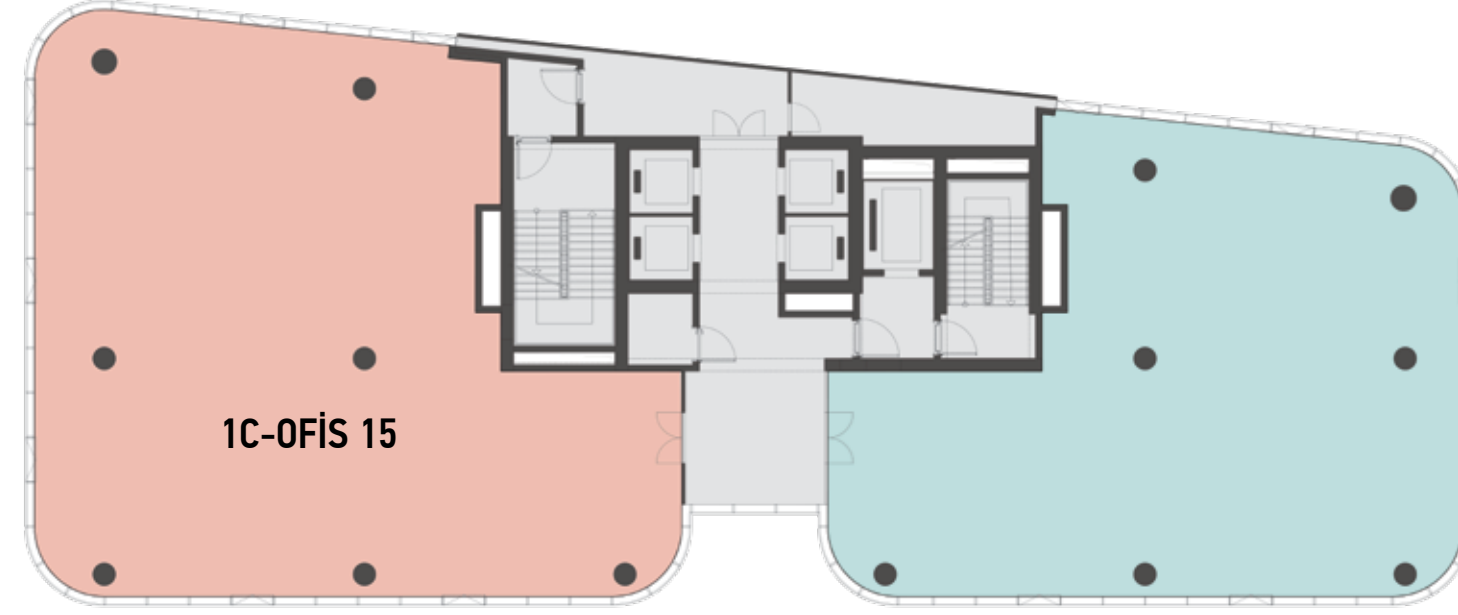

Kat 8

1C OFİS 15

KAT 8	OFİS 15
NET OFİS ALANI	338.78 m²
BRÜT SATIŞ ALANI	435.24 m²
TERAS ALANI	-

Kat 9