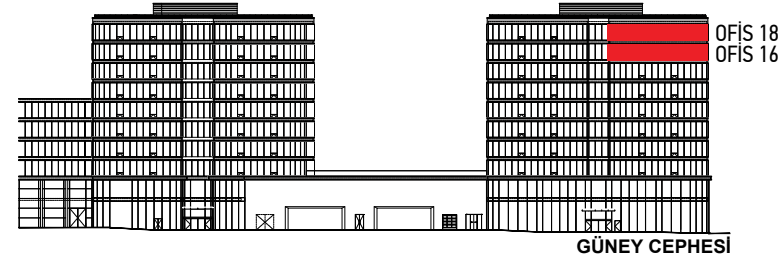

Kat 8

1C OFİS 16

KAT 8	OFİS 16
NET OFİS ALANI	270.62 m²
BRÜT SATIŞ ALANI	347.66 m²
TERAS ALANI	-

Kat 9