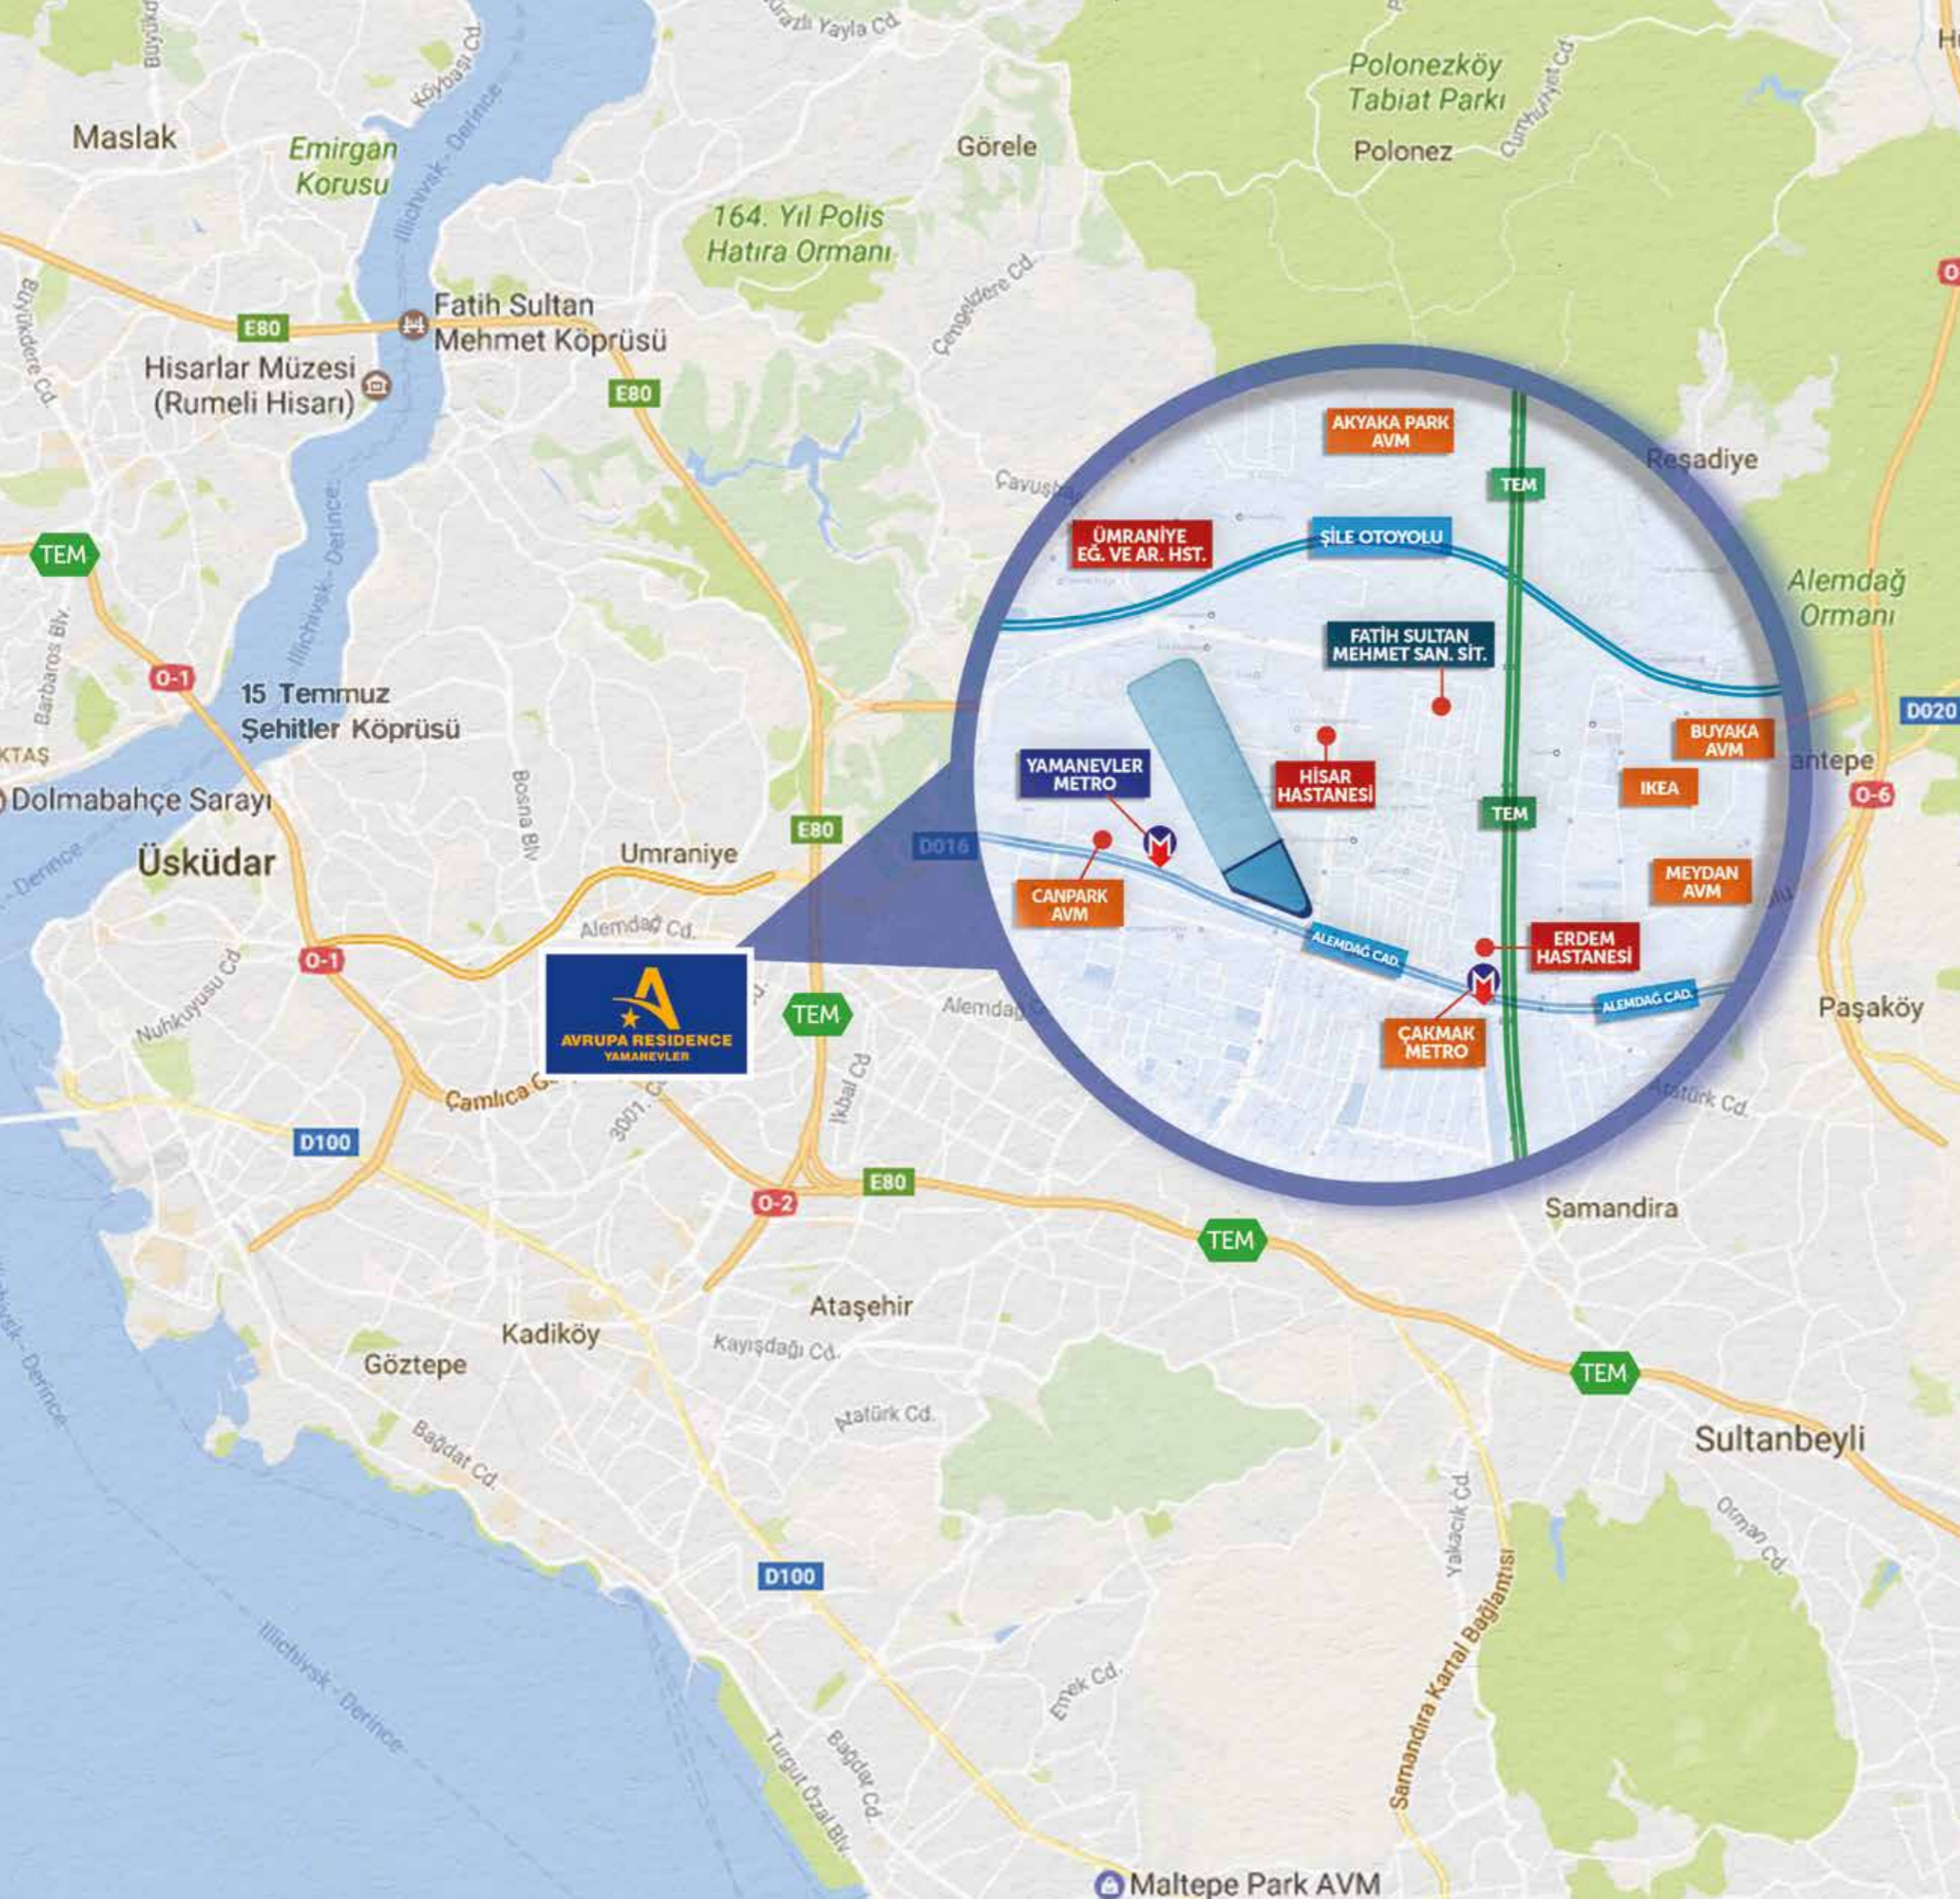

AYRICALIĞA ULAŞMANIN BİRÇOK YOLU VAR!

Avrupa Residence Yamanevler, Ümraniye'nin en hareketli ve değerli lokasyonu olan Alemdağ Caddesi üzerinde yer alıyor. Yürüme mesafesindeki Yamanevler ve Çakmak Metro durakları ve Alemdağ Caddesi'nden geçen toplu taşıma araçları ile dilediğiniz yere ulaşım çok kolay.

Bu katalogdaki bilgiler ve görseller tanıtım amaçlıdır. Yapımcı firmanın uygulama aşamasında gerekli gördüğü değişiklikleri yapma hakkı saklıdır.

Dilerseniz, Fatih Sultan Mehmet Köprüsü, 15 Temmuz Şehitler Köprüsü, bağlantı yollarıyla Yavuz Sultan Selim Köprüsü ve TEM otoyoluna özel aracınızla dakikalar içerisinde ulaşabilirsiniz.

-  E80 KARAYOLU: 1 km
-  D100 KARAYOLU: 7 km
-  ÇAKMAK METRO: 300 mt
YAMANEVLER METRO: 200 mt
-  SABIHA GÖKÇEN
HAVALİMANI: 29 km
-  ATAŞEHİR FİNANS MERKEZİ: 5 km
-  KADIKÖY: 8,5 km
-  15 TEMMUZ
ŞEHİTLER KÖPRÜSÜ: 8,7 km
-  FATİH SULTAN MEHMET
KÖPRÜSÜ: 13,7 km
-  CANPARK AVM: 550 mt
MEYDAN AVM: 1,5 km
İKEA: 2 km
BUYAKA: 2,2 km
CAPITOL: 7 km

Bu katalogdaki bilgiler ve görseller tanıtım amaçlıdır. Yapımcı firmanın uygulama aşamasında gerekli gördüğü değişiklikleri yapma hakkı saklıdır.

ŞEHİRİN KALBİNDE HAYALLERİN MERKEZİNDE

Bölgenin en hareketli caddelerinden Alemdağ Caddesi üzerinde konumlanan Avrupa Residence Yamanevler, şehrin enerjisini hayatınıza dahil ediyor. Rezidans konforuyla başlayan gününüz, yürüyerek ulaşabileceğiniz cadde mağazaları ve AVM'lerle, alışveriş ve eğlence keyfine dönüşüyor.